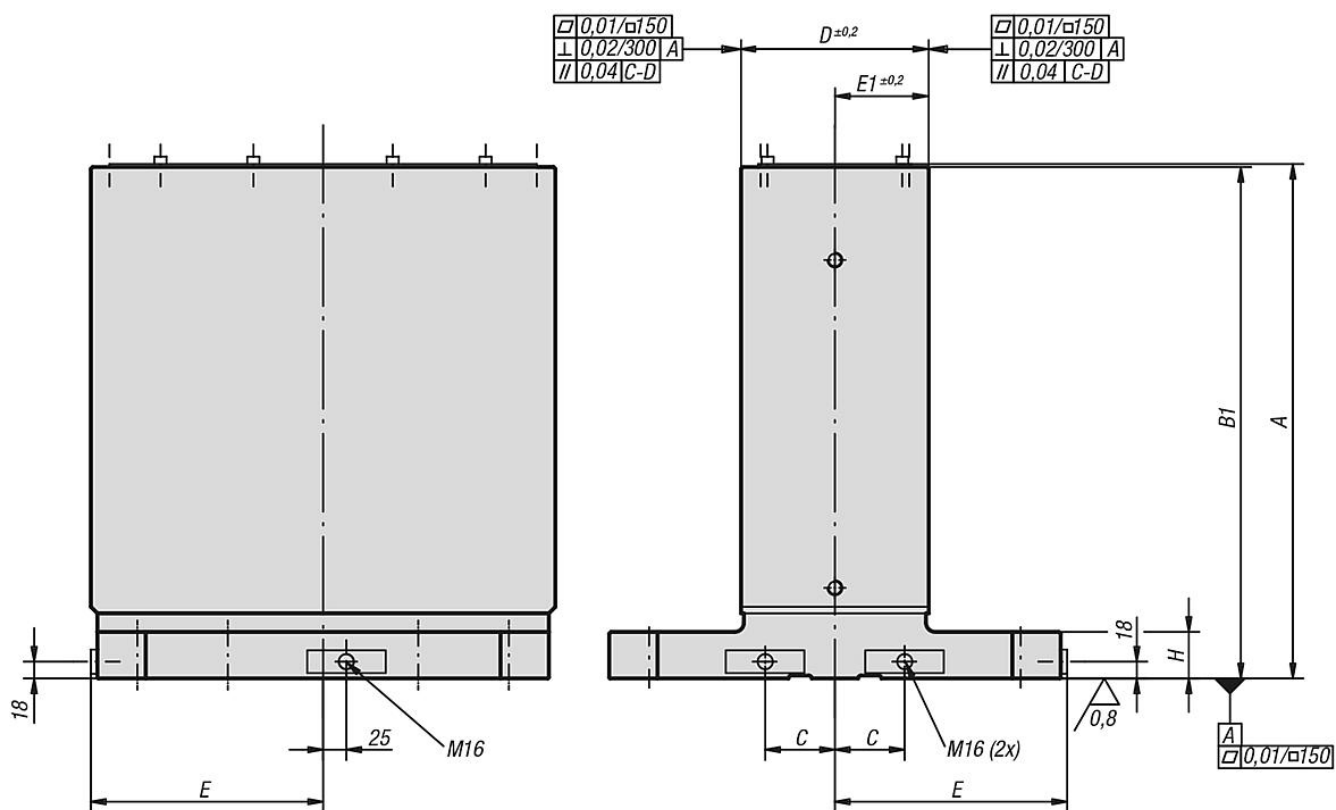

Popis zboží/obrázky produktu

Popis

Materiál:
GJL 300.

Výkresy

Výkresy

01265-0040151

01265-005020
01265-0050201

01265-006325
01265-0063251

01265-008030

Přehled zboží

Objednací číslo	A	B1	C	D	E	E1	G	H
01265-005020	553	550	75	201±0,2	250	101,5 ±0,2	20	50
01265-006325	703	700	100	251±0,2	315	125,5 ±0,2	25	55
01265-008030	803	800	135	301±0,2	400	150,5 ±0,2	25	60
01265-0040151	553	550	55	151±0,2	200	75,5 ±0,2	20	50
01265-0050201	653	650	75	201±0,2	250	101,5 ±0,2	20	50
01265-0063251	803	800	100	251±0,2	315	125,5 ±0,2	25	55