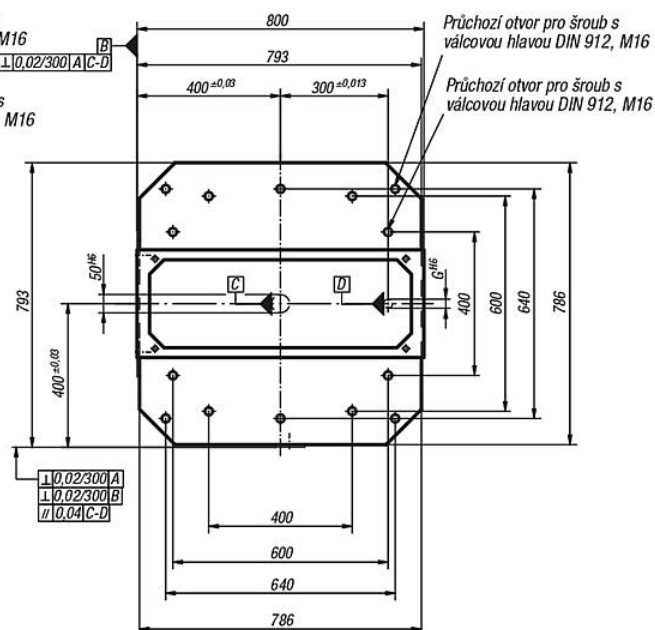

Popis zboží/obrázky produktu

Popis

Materiál:
GJL 300.

Výkresy

Výkresy

01265-0040151

01265-005020
01265-0050201

01265-006325
01265-0063251

01265-008030

Přehled zboží

Objednací číslo	A	B1	C	D	E	E1	G	H
01265-005020	553	550	75	201±0,2	250	101,5 ±0,2	20	50
01265-006325	703	700	100	251±0,2	315	125,5 ±0,2	25	55
01265-008030	803	800	135	301±0,2	400	150,5 ±0,2	25	60
01265-0040151	553	550	55	151±0,2	200	75,5 ±0,2	20	50
01265-0050201	653	650	75	201±0,2	250	101,5 ±0,2	20	50
01265-0063251	803	800	100	251±0,2	315	125,5 ±0,2	25	55