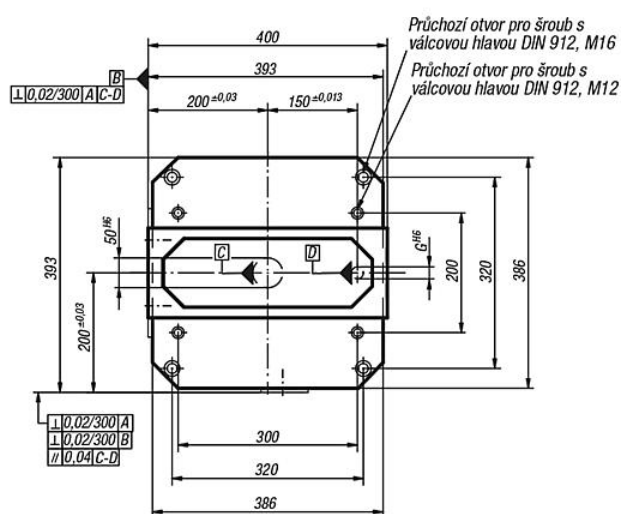

Popis zboží/obrázky produktu

Popis

Materiál:
GJL 300.

Výkresy

Výkresy

01265-0040151

01265-005020
01265-0050201

01265-006325
01265-0063251

01265-008030

Přehled zboží

Objednací číslo	A	B1	C	D	E	E1	G	H
01265-005020	553	550	75	201±0,2	250	101,5 ±0,2	20	50
01265-006325	703	700	100	251±0,2	315	125,5 ±0,2	25	55
01265-008030	803	800	135	301±0,2	400	150,5 ±0,2	25	60
01265-0040151	553	550	55	151±0,2	200	75,5 ±0,2	20	50
01265-0050201	653	650	75	201±0,2	250	101,5 ±0,2	20	50
01265-0063251	803	800	100	251±0,2	315	125,5 ±0,2	25	55