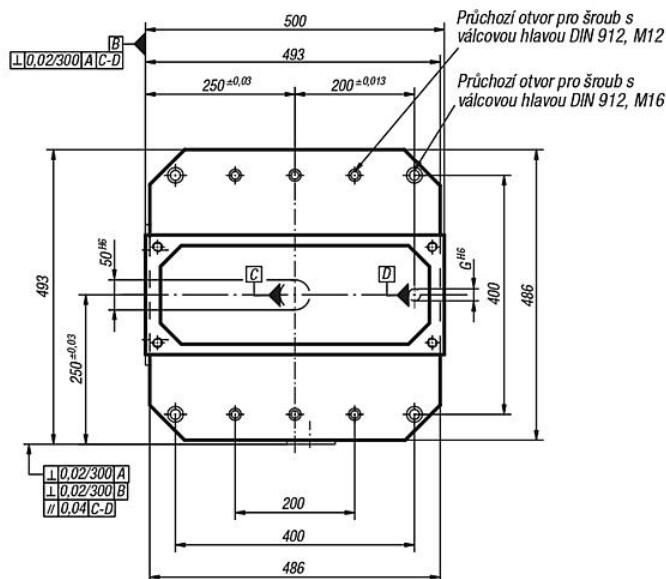

Popis zboží/obrázky produktu

Popis

Materiál:
GJL 300.

Výkresy

Výkresy

01265-0040151

01265-005020
01265-0050201

01265-006325
01265-0063251

01265-008030

Přehled zboží

Objednací číslo	A	B1	C	D	E	E1	G	H
01265-005020	553	550	75	201±0,2	250	101,5 ±0,2	20	50
01265-006325	703	700	100	251±0,2	315	125,5 ±0,2	25	55
01265-008030	803	800	135	301±0,2	400	150,5 ±0,2	25	60
01265-0040151	553	550	55	151±0,2	200	75,5 ±0,2	20	50
01265-0050201	653	650	75	201±0,2	250	101,5 ±0,2	20	50
01265-0063251	803	800	100	251±0,2	315	125,5 ±0,2	25	55