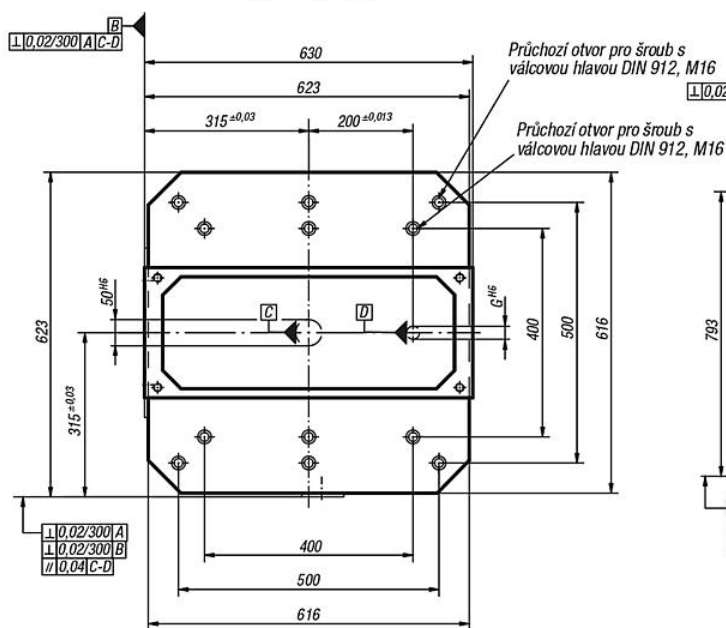

Popis zboží/obrázky produktu

Popis

Materiál:
GJL 300.

Výkresy

Výkresy

01265-0040151

01265-005020
01265-0050201

01265-006325
01265-0063251

01265-008030

Přehled zboží

Objednací číslo	A	B1	C	D	E	E1	G	H
01265-005020	553	550	75	201±0,2	250	101,5 ±0,2	20	50
01265-006325	703	700	100	251±0,2	315	125,5 ±0,2	25	55
01265-008030	803	800	135	301±0,2	400	150,5 ±0,2	25	60
01265-0040151	553	550	55	151±0,2	200	75,5 ±0,2	20	50
01265-0050201	653	650	75	201±0,2	250	101,5 ±0,2	20	50
01265-0063251	803	800	100	251±0,2	315	125,5 ±0,2	25	55