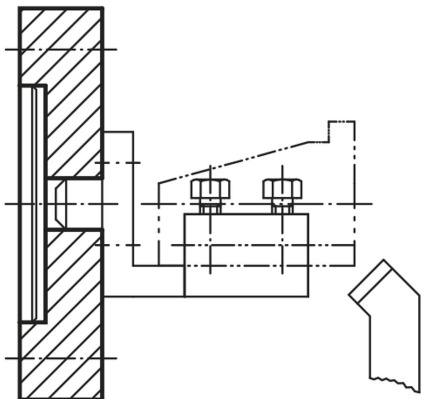

Popis zboží/obrázky produktu

Popis

Materiál:

GJL 250 žhánno nebo EN AW-7075.

Výkresy

Přehled zboží

Objednací číslo šedá litina	Objednací číslo hliník	D	S
01320-01	01320-201	63	14
01320-02	01320-202	80	20
01320-03	01320-203	100	20
01320-04	01320-204	125	25
01320-05	01320-205	160	32
01320-06	01320-206	200	32
01320-07	01320-207	250	36
01320-08	01320-208	315	40
01320-09	01320-209	400	45
01320-10	01320-210	500	50