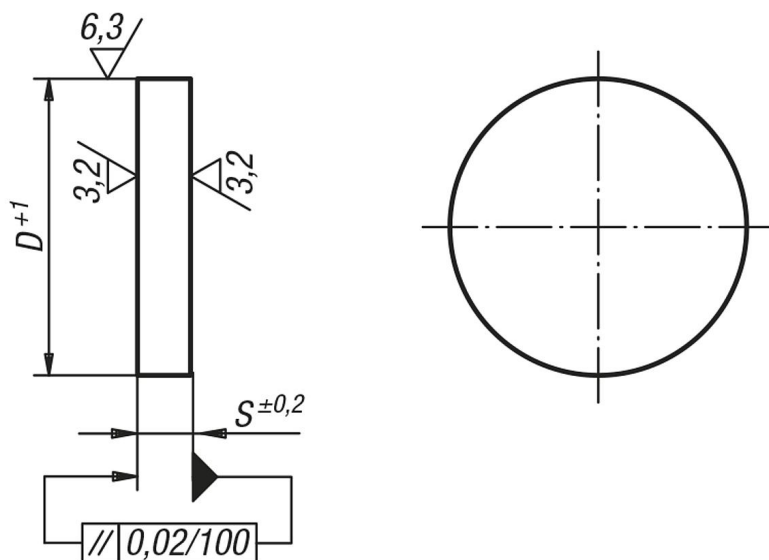

Popis zboží/obrázky produktu

Popis

Materiál:

GJL 250 žhánno nebo EN AW-7075.

Výkresy

Přehled zboží

Objednací číslo šedá litina	Objednací číslo hliník	D	S
01320-01	01320-201	63	14
01320-02	01320-202	80	20
01320-03	01320-203	100	20
01320-04	01320-204	125	25
01320-05	01320-205	160	32
01320-06	01320-206	200	32
01320-07	01320-207	250	36
01320-08	01320-208	315	40
01320-09	01320-209	400	45
01320-10	01320-210	500	50