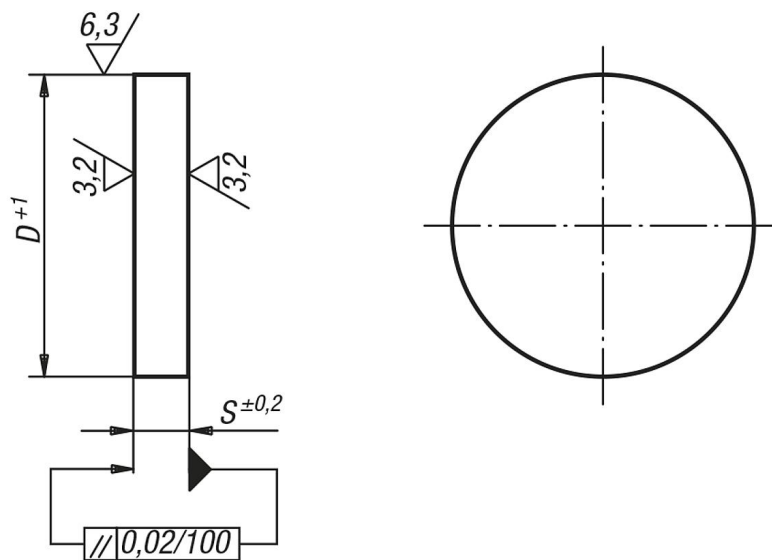

Popis zboží/obrázky produktu

Popis

Materiál:

Zušlechtěná ocel 1.1181.

Výkresy

Přehled zboží

| Objednací číslo | S | D |
|-----------------|----------|-----|
| 01280-01X | 16/20/25 | 140 |
| 01280-02X | 16/20/25 | 180 |
| 01280-03X | 16/20/25 | 220 |
| 01280-04X | 16/20/25 | 280 |
| 01280-05X | 20/25/32 | 355 |
| 01280-06X | 25/32 | 400 |
| 01280-07X | 25/32 | 450 |
| 01280-08X | 36 | 500 |