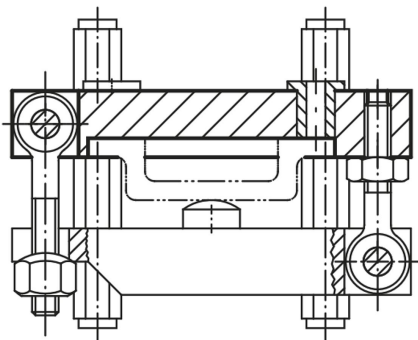

Popis zboží/obrázky produktu

Popis

Materiál:

Zušlechtěná ocel 1.1181.

Výkresy

Přehled zboží

| Objednací číslo | S | D |
|-----------------|----------|-----|
| 01280-01X | 16/20/25 | 140 |
| 01280-02X | 16/20/25 | 180 |
| 01280-03X | 16/20/25 | 220 |
| 01280-04X | 16/20/25 | 280 |
| 01280-05X | 20/25/32 | 355 |
| 01280-06X | 25/32 | 400 |
| 01280-07X | 25/32 | 450 |
| 01280-08X | 36 | 500 |