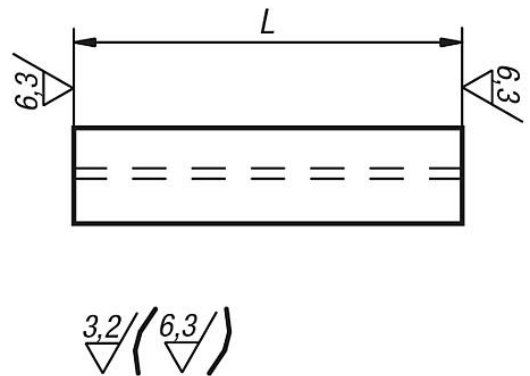

Popis zboží/obrázky produktu

Popis

Materiál:

GJL 250 žhánno.

Upozornění:

Délka L je vytvořena řezem pily a dodává se vždy s přídavkem na opracování.

Výkresy

Přehled zboží

Objednáací číslo	L = délka	B	B1	H	H1	H2	D max.	S
01660-01X	100/200	36	15,5	16	8,5	30	18	2
01660-02X	100/200	50	21,9	25	11	43	24	2
01660-03X	100/200	63	26	32	13,5	54	29	2,5
01660-04X	200/300/600	100	31,7	40	17	70	38	2,5
01660-05X	200/300/600	125	50	56	26	101	58	3
01660-06X	200/300/600	160	79,3	80	41	149	90	4