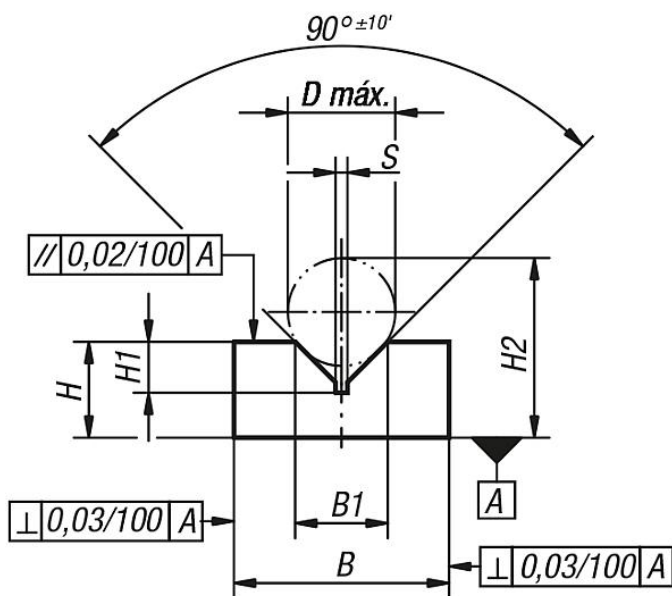

Popis zboží/obrázky produktu

Popis

Materiál:

GJL 250 žhánno.

Upozornění:

Délka L je vytvořena řezem pily a dodává se vždy s přídavkem na opracování.

Výkresy

Přehled zboží

Objednáací číslo	L = délka	B	B1	H	H1	H2	D max.	S
01660-01X	100/200	36	15,5	16	8,5	30	18	2
01660-02X	100/200	50	21,9	25	11	43	24	2
01660-03X	100/200	63	26	32	13,5	54	29	2,5
01660-04X	200/300/600	100	31,7	40	17	70	38	2,5
01660-05X	200/300/600	125	50	56	26	101	58	3
01660-06X	200/300/600	160	79,3	80	41	149	90	4