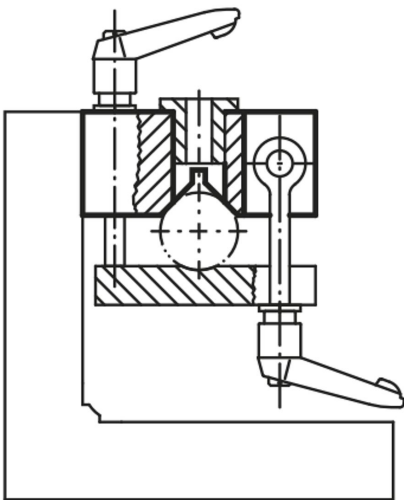

Popis zboží/obrázky produktu

Popis

Materiál:

GJL 250 žhánno.

Upozornění:

Délka L je vytvořena řezem pily a dodává se vždy s přídavkem na opracování.

Výkresy

Přehled zboží

Objednáací číslo	L = délka	B	B1	H	H1	H2	D max.	S
01660-01X	100/200	36	15,5	16	8,5	30	18	2
01660-02X	100/200	50	21,9	25	11	43	24	2
01660-03X	100/200	63	26	32	13,5	54	29	2,5
01660-04X	200/300/600	100	31,7	40	17	70	38	2,5
01660-05X	200/300/600	125	50	56	26	101	58	3
01660-06X	200/300/600	160	79,3	80	41	149	90	4