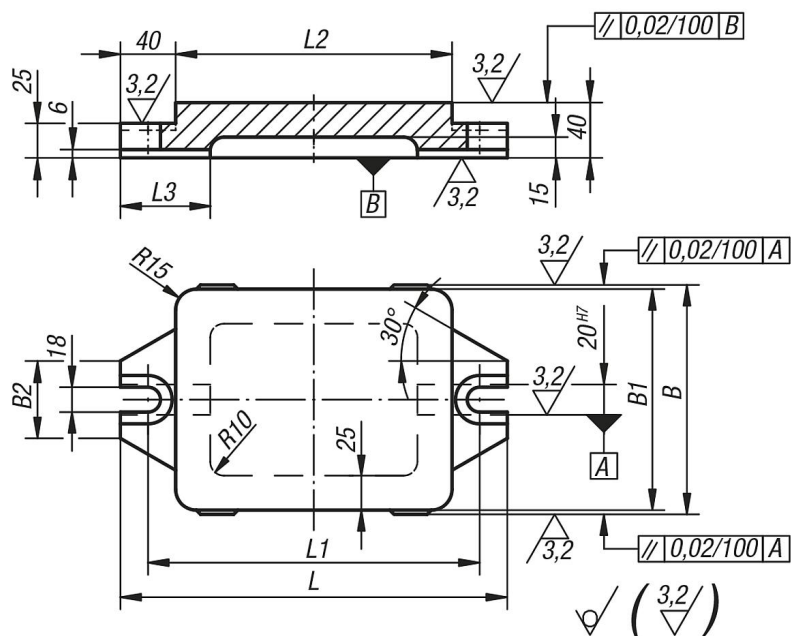

Popis zboží/obrázky produktu

Popis

Materiál:
GJL 250 žháno.

Výkresy

Přehled zboží

Objednáací číslo	L	L1	L2	L3	B	B1	B2
01180-01	240	200	160	65	166	160	56
01180-02	280	240	200	65	166	160	56
01180-03	330	290	250	70	206	200	74
01180-04	395	355	315	75	256	250	74