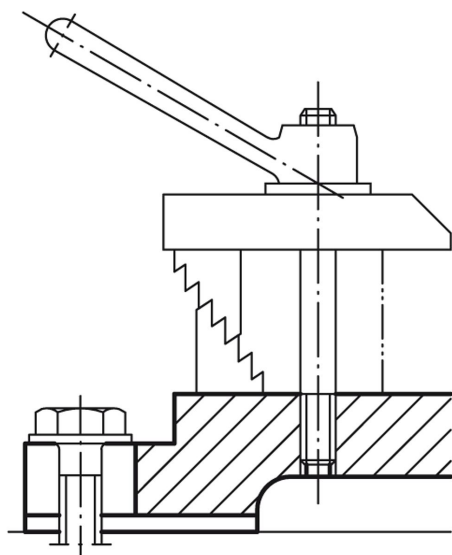

Popis zboží/obrázky produktu

Popis

Materiál:
GJL 250 žháno.

Výkresy

Přehled zboží

Objednáací číslo	L	L1	L2	L3	B	B1	B2
01180-01	240	200	160	65	166	160	56
01180-02	280	240	200	65	166	160	56
01180-03	330	290	250	70	206	200	74
01180-04	395	355	315	75	256	250	74