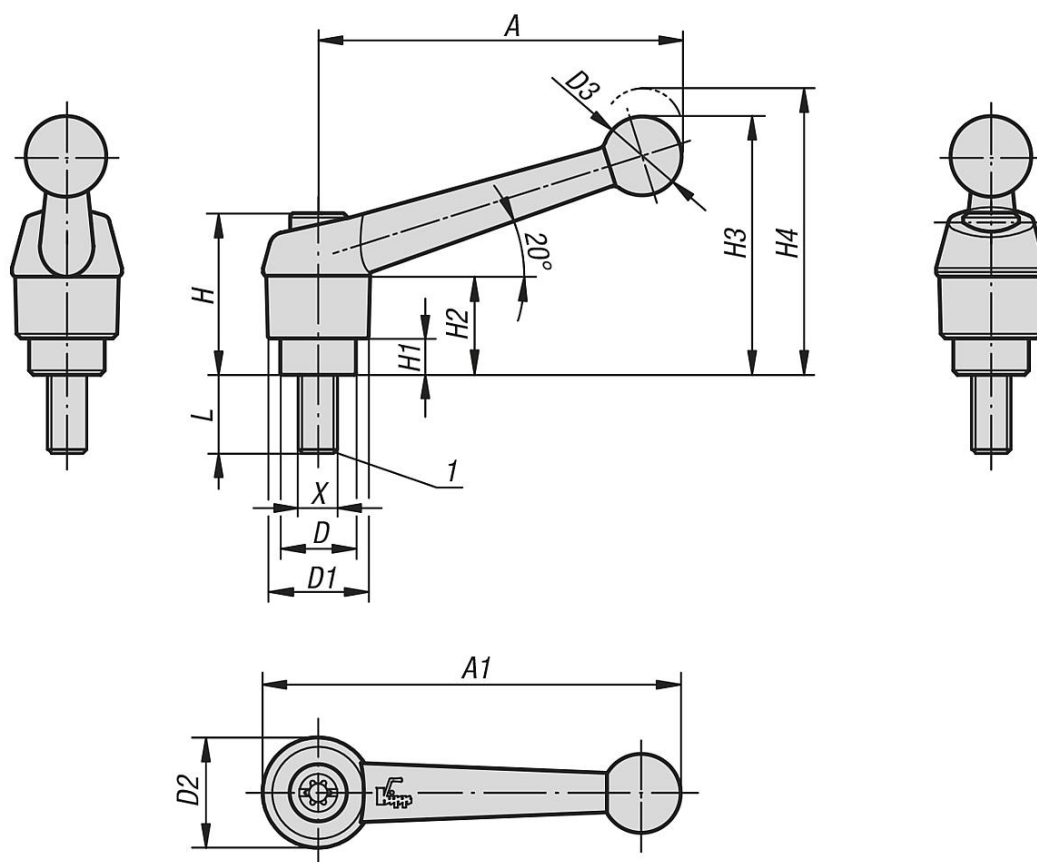

Svěrací páky s vnějším závitem

Výkresy

Přehled zboží

Technické údaje

Objednací číslo	Barva základního tělesa	Velikost	X	D	D1	D2	D3	H	H1	H2	H3	H4	A	A1	počet zubů	L
K0116.1051X10	černá sametově matná	1	M5	10	13	14	10,5	24,5	4	15	32,5	35,5	39	46	16	10
K0116.1051X15	černá sametově matná	1	M5	10	13	14	10,5	24,5	4	15	32,5	35,5	39	46	16	15
K0116.1051X20	černá sametově matná	1	M5	10	13	14	10,5	24,5	4	15	32,5	35,5	39	46	16	20
K0116.1051X25	černá sametově matná	1	M5	10	13	14	10,5	24,5	4	15	32,5	35,5	39	46	16	25
K0116.1051X30	černá sametově matná	1	M5	10	13	14	10,5	24,5	4	15	32,5	35,5	39	46	16	30
K0116.1051X35	černá sametově matná	1	M5	10	13	14	10,5	24,5	4	15	32,5	35,5	39	46	16	35
K0116.1051X40	černá sametově matná	1	M5	10	13	14	10,5	24,5	4	15	32,5	35,5	39	46	16	40
K0116.1051X45	černá sametově matná	1	M5	10	13	14	10,5	24,5	4	15	32,5	35,5	39	46	16	45
K0116.1051X50	černá sametově matná	1	M5	10	13	14	10,5	24,5	4	15	32,5	35,5	39	46	16	50
K0116.1061X10	černá sametově matná	1	M6	10	13	14	10,5	24,5	4	15	32,5	35,5	39	46	16	10
K0116.1061X15	černá sametově matná	1	M6	10	13	14	10,5	24,5	4	15	32,5	35,5	39	46	16	15
K0116.1061X20	černá sametově matná	1	M6	10	13	14	10,5	24,5	4	15	32,5	35,5	39	46	16	20
K0116.1061X25	černá sametově matná	1	M6	10	13	14	10,5	24,5	4	15	32,5	35,5	39	46	16	25
K0116.1061X30	černá sametově matná	1	M6	10	13	14	10,5	24,5	4	15	32,5	35,5	39	46	16	30
K0116.1061X35	černá sametově matná	1	M6	10	13	14	10,5	24,5	4	15	32,5	35,5	39	46	16	35
K0116.1061X40	černá sametově matná	1	M6	10	13	14	10,5	24,5	4	15	32,5	35,5	39	46	16	40
K0116.1061X45	černá sametově matná	1	M6	10	13	14	10,5	24,5	4	15	32,5	35,5	39	46	16	45
K0116.1061X50	černá sametově matná	1	M6	10	13	14	10,5	24,5	4	15	32,5	35,5	39	46	16	50
K0116.2061X15	černá sametově matná	2	M6	13,5	18	18,5	15,5	28,5	6,5	16,5	45,5	49,5	64	73	20	15
K0116.2061X20	černá sametově matná	2	M6	13,5	18	18,5	15,5	28,5	6,5	16,5	45,5	49,5	64	73	20	20
K0116.2061X25	černá sametově matná	2	M6	13,5	18	18,5	15,5	28,5	6,5	16,5	45,5	49,5	64	73	20	25
K0116.2061X30	černá sametově matná	2	M6	13,5	18	18,5	15,5	28,5	6,5	16,5	45,5	49,5	64	73	20	30
K0116.2061X35	černá sametově matná	2	M6	13,5	18	18,5	15,5	28,5	6,5	16,5	45,5	49,5	64	73	20	35