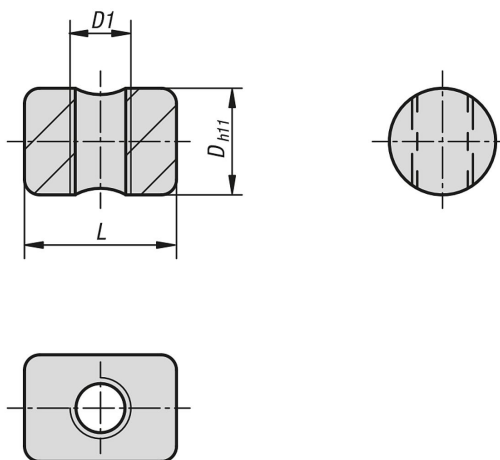

Přehled zboží

Vodící vložky kruhové

Objednací číslo	D	D1	L
K0909.0802	14	M8	20
K0909.1202	20	M12	30
K0909.1602	24	M16	35