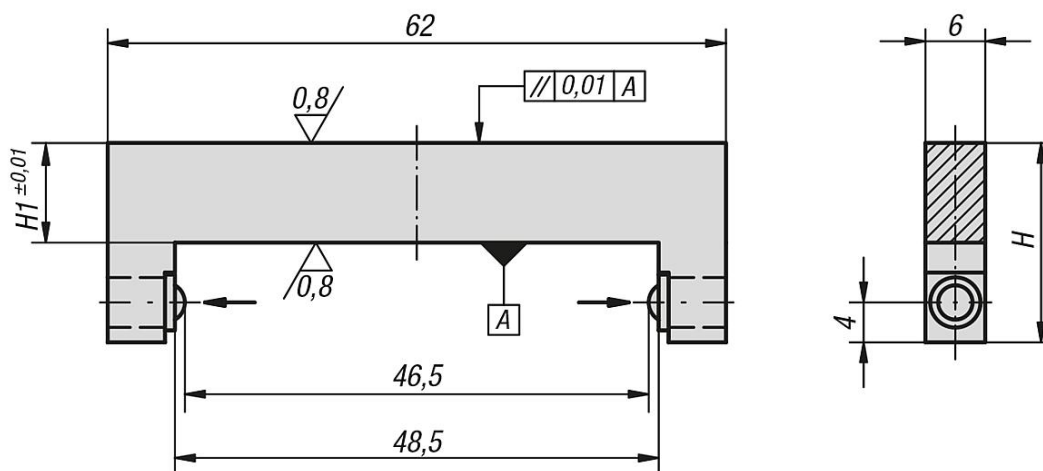

Přehled zboží

Opěrné lišty

Objednací číslo	H	H1
K0908.5001295	20	10
K0908.5001298	27	17