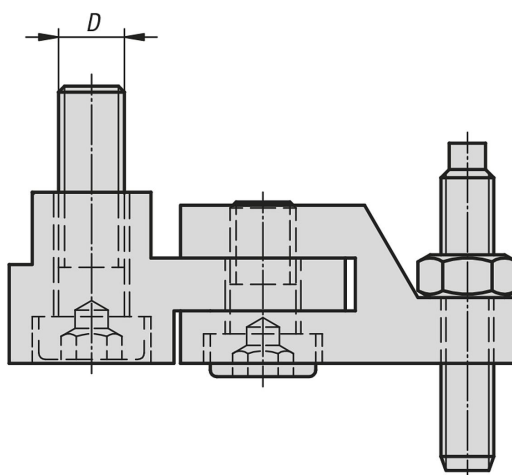

Kloubové dorazy

Popis zboží/obrázky produktu

Popis

Materiál, provedení:

Ocel, brynýrováno.

Upozornění:

Kloubový doraz pro přímé upevnění na upínací šoupátko nebo středovou čelist.

Výkresy

Přehled zboží

Kloubové dorazy

Objednací číslo	D	Vhodné pro
K0607.080	M6	ZS 80-200
K0607.100	M8	ZS 100-350