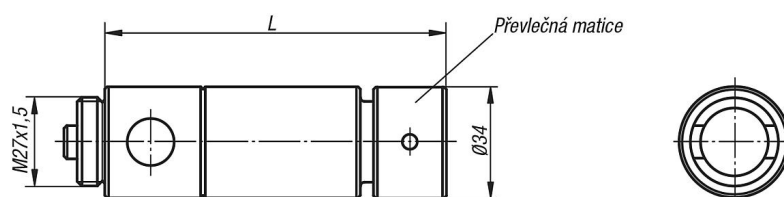

Prodlužovací hřídele s převlečnou maticí

Popis zboží/obrázky produktu

Popis

Výkresy

Přehled zboží

Prodlužovací hřídele s převlečnou maticí

| Objednací číslo | L | Upínací rozsah |
|-----------------|-----|----------------------|
| K0947.060 | 60 | 22 - 86 |
| K0947.120 | 120 | 80 - 146 |
| K0947.240 | 240 | Prodloužení o 240 mm |
| K0947.480 | 480 | Prodloužení o 480 mm |