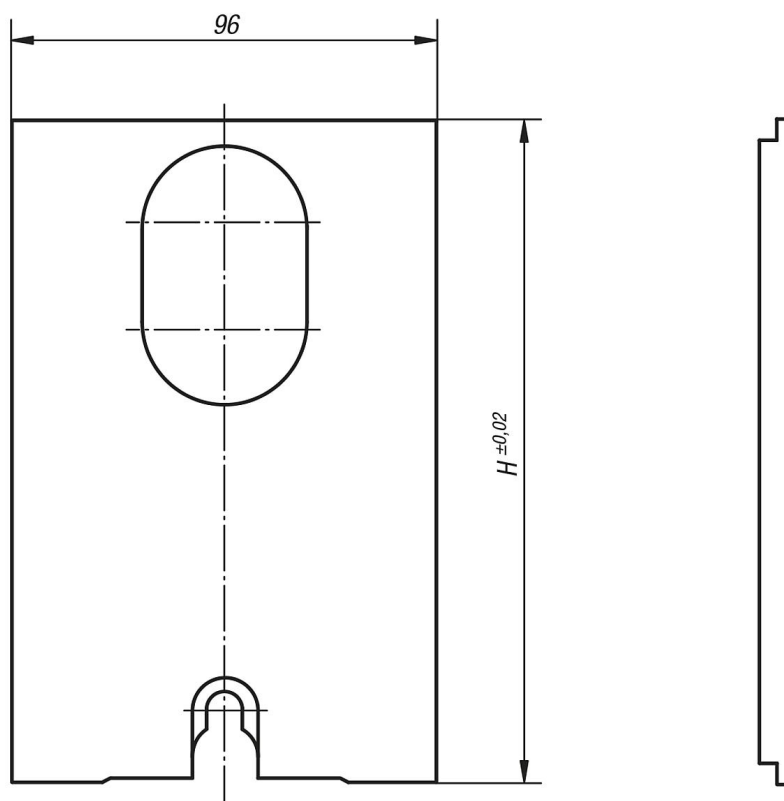

Opěrné lišty

Popis zboží/obrázky produktu

**Popis**

Opěrné lišty

Výkresy

Přehled zboží

Opěrné lišty

Objednací číslo	H	Vhodné pro
K0942.100	100	3osý upínač Basisset
K0942.105*	105	3osý upínač Basisset
K0942.125	125	3osý upínač se zvyšovacím adaptérem 25 mm
K0942.150	150	3osý upínač se zvyšovacím adaptérem 50 mm
K0942.175	175	5osý upínač Basisset
K0942.180*	180	5osý upínač Basisset
K0942.200	200	5osý upínač se zvyšovacím adaptérem 25 mm
K0942.225	225	5osý upínač se zvyšovacím adaptérem 50 mm
K0942.250	250	5osý upínač se zvyšovacím adaptérem 75 mm (25 + 50)