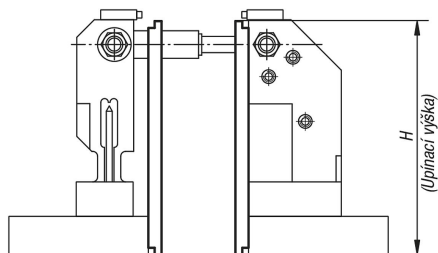

Opěrné lišty

Popis zboží/obrázky produktu

**Popis**

Opěrné lišty

Výkresy

Přehled zboží

Opěrné lišty

Objednací číslo	H	Vhodné pro
K0942.100	100	3osý upínač Basisset
K0942.105*	105	3osý upínač Basisset
K0942.125	125	3osý upínač se zvyšovacím adaptérem 25 mm
K0942.150	150	3osý upínač se zvyšovacím adaptérem 50 mm
K0942.175	175	5osý upínač Basisset
K0942.180*	180	5osý upínač Basisset
K0942.200	200	5osý upínač se zvyšovacím adaptérem 25 mm
K0942.225	225	5osý upínač se zvyšovacím adaptérem 50 mm
K0942.250	250	5osý upínač se zvyšovacím adaptérem 75 mm (25 + 50)