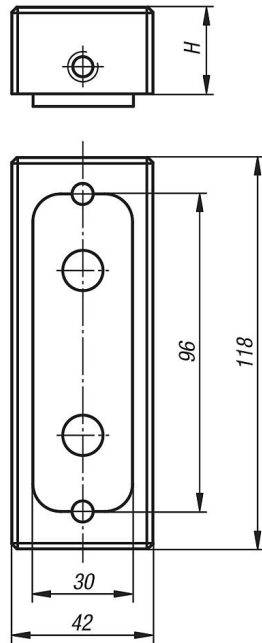

Zvyšovací adaptéry

Popis zboží/obrázky produktu

Popis

Zvyšovací adaptéry

Výkresy

Zvýšení pomocí adaptéru pro pohyblivou stranu

Zvýšení pomocí adaptéru pro pevnou stranu

Přehled zboží

Zvyšovací adaptéry

Objednáací číslo	H	Hmotnost kg
K0941.025	25	1,86
K0941.050	50	3,7
K0941.075	75 (25 + 50)	5,27