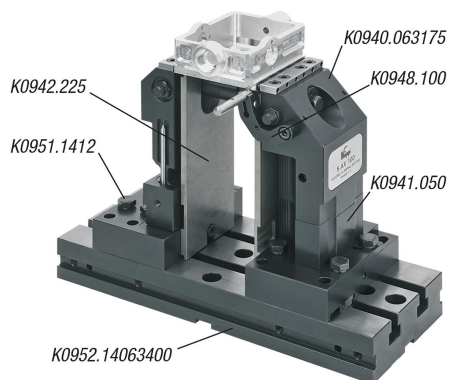

Zvyšovací adaptéry

Popis zboží/obrázky produktu

Popis

Zvyšovací adaptéry

Výkresy

Zvýšení pomocí adaptéru pro pohyblivou stranu

Zvýšení pomocí adaptéru pro pevnou stranu

Přehled zboží

Zvyšovací adaptéry

Objednáací číslo	H	Hmotnost kg
K0941.025	25	1,86
K0941.050	50	3,7
K0941.075	75 (25 + 50)	5,27