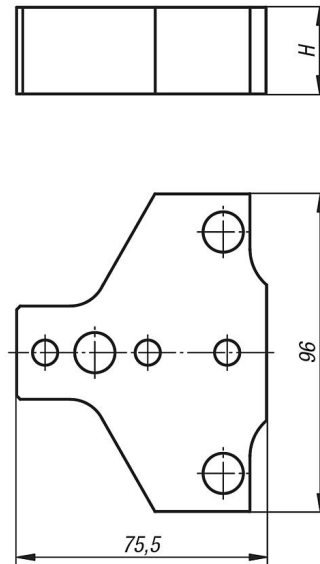

Zvyšovací adaptéry

Popis zboží/obrázky produktu

Popis

Zvyšovací adaptéry

Výkresy

Zvýšení pomocí adaptéru pro pohyblivou stranu

Zvýšení pomocí adaptéru pro pevnou stranu

Přehled zboží

Zvyšovací adaptéry

Objednáací číslo	H	Hmotnost kg
K0941.025	25	1,86
K0941.050	50	3,7
K0941.075	75 (25 + 50)	5,27