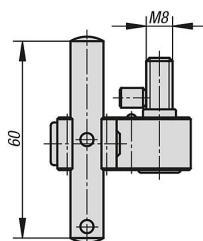

Dorazová sada

Popis zboží/obrázky produktu

Popis

Materiál:

Cementovaná ocel.

Upozornění:

Dorazová sada k přímému upevnění na čelist.

Doraz je možné odklopit za účelem opracování obrobku beze ztráty dorazové míry.

Dodávka kompletně s dodatečnými díly.

Výkresy

Dorazová sada**Přehled zboží**

Objednací číslo	Vhodné pro
K0993.150	5osý upínač kompaktní