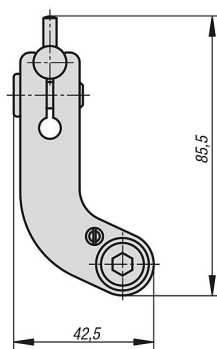

Dorazová sada

Popis zboží/obrázky produktu

Popis

Materiál:

Cementovaná ocel.

Upozornění:

Dorazová sada k přímému upevnění na čelist.

Doraz je možné odklopit za účelem opracování obrobku beze ztráty dorazové míry.

Dodávka kompletně s dodatečnými díly.

Výkresy

Dorazová sada**Přehled zboží**

Objednací číslo	Vhodné pro
K0993.150	5osý upínač kompaktní