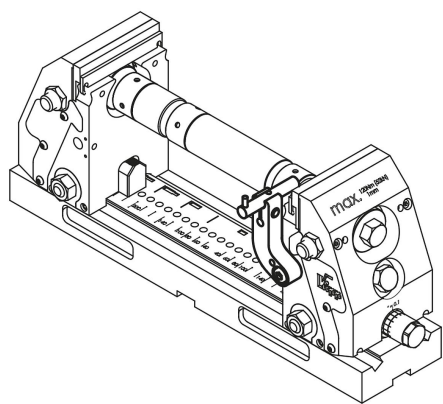

Dorazová sada

Popis zboží/obrázky produktu

Popis

Materiál:

Cementovaná ocel.

Upozornění:

Dorazová sada k přímému upevnění na čelist.

Doraz je možné odklopit za účelem opracování obrobku beze ztráty dorazové míry.

Dodávka kompletně s dodatečnými díly.

Výkresy

Dorazová sada**Přehled zboží**

Objednací číslo	Vhodné pro
K0993.150	5osý upínač kompaktní