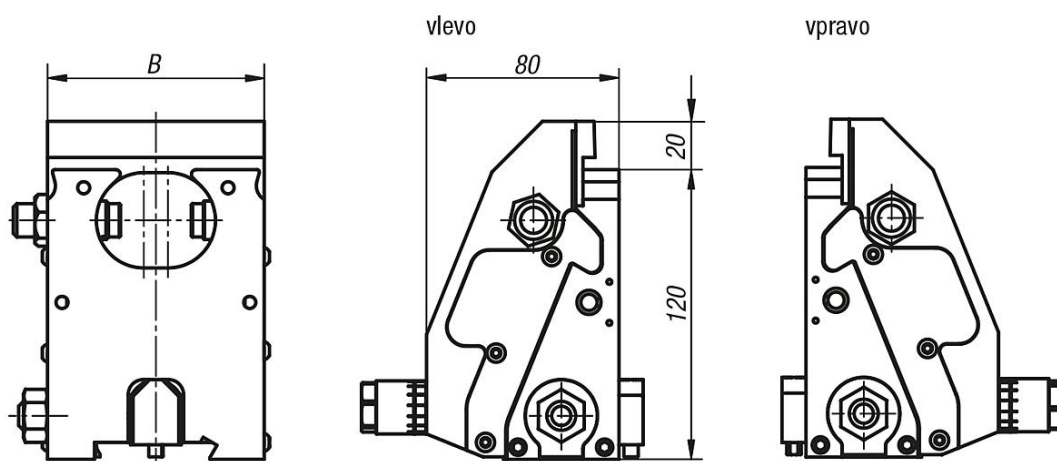

Upínací čelisti kompletní

Popis zboží/obrázky produktu

Popis

Materiál:

Čelist, cementační ocel.
Upínací čelisti, nástrojová ocel.

Provedení:

Čelisti brynýrovány.
Upínací čelisti bez povrchové úpravy.

Upozornění:

Upínací kompletní čelisti slouží k rozšíření kompaktního 5osého upínacích kompletních čelistí.
Pomocí upínacích čelistí kompletních lze křížovým upnutím upínat velké obrobky. Tím docílíme upnutí ze 4 stran. K tomuto účelu jsou dodatečně zapotřebí základní desky, prodlužovací hřídele a spojka pro křížové upínání.

Výkresy

Přehled zboží

Upínací čelisti kompletní

Objednací číslo	Provedení	B	Hmotnost kg
K0976.09015010	pravé	90	5,18
K0976.09015020	levé	90	5,18
K0976.12515010	pravé	125	7,42

Upínací čelisti kompletní

Přehled zboží

Objednací číslo	Provedení	B	Hmotnost kg
K0976.12515020	levé	125	7,42