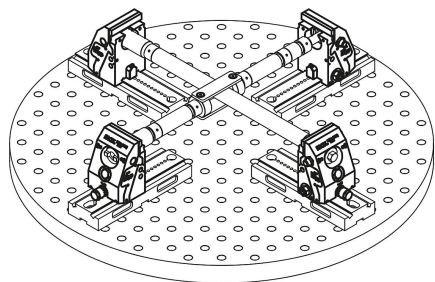

Upínací čelisti kompletní

Popis zboží/obrázky produktu

Popis

Materiál:

Čelist, cementační ocel.
Upínací čelisti, nástrojová ocel.

Provedení:

Čelisti brynýrovány.
Upínací čelisti bez povrchové úpravy.

Upozornění:

Upínací kompletní čelisti slouží k rozšíření kompaktního 5osého upínacích kompletních čelistí.
Pomocí upínacích čelistí kompletních lze křížovým upnutím upínat velké obrobky. Tím docílíme upnutí ze 4 stran. K tomuto účelu jsou dodatečně zapotřebí základní desky, prodlužovací hřídele a spojka pro křížové upínání.

Výkresy

Přehled zboží

Upínací čelisti kompletní

Objednací číslo	Provedení	B	Hmotnost kg
K0976.09015010	pravé	90	5,18
K0976.09015020	levé	90	5,18
K0976.12515010	pravé	125	7,42

Upínací čelisti kompletní

Přehled zboží

Objednací číslo	Provedení	B	Hmotnost kg
K0976.12515020	levé	125	7,42