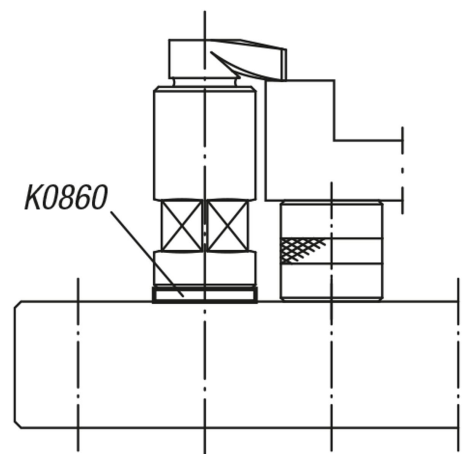

Distanční podložky broušené

Popis zboží/obrázky produktu

Popis

Materiál:

Zušlechtěná ocel.

Provedení:

Zušlechtěno a bryňrováno.

Dosedací plochy, broušené.

Upozornění:

Pomocí distanční podložky lze měnit rozsah upnutí upínacích háků a jejich uchycení. Vložíme-li distanční podložku mezi základní těleso a uchycení upínacího háku popř. výškového válce, zabráníme poškození dosedací plochy.

Výkresy

Přehled zboží

Distanční podložky broušené

Objednací číslo	D	D1	S
K0860.08003	24	9	3
K0860.08005	24	9	5
K0860.08008	24	9	8
K0860.12001	40	12,5	1
K0860.12003	40	12,5	3
K0860.12005	40	12,5	5
K0860.16001	50	16,5	1
K0860.16003	50	16,5	3

Distanční podložky broušené

Přehled zboží

Objednací číslo	D	D1	S
K0860.16005	50	16,5	5
K0860.16105	60	16,5	5