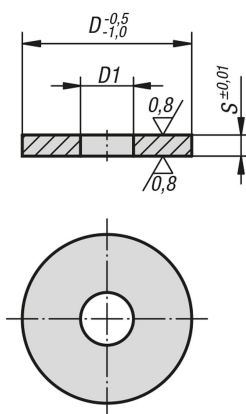

Distanční podložky broušené

Popis zboží/obrázky produktu

Popis

Materiál:

Zušlechtěná ocel.

Provedení:

Zušlechtěno a bryňrováno.

Dosedací plochy, broušené.

Upozornění:

Pomocí distanční podložky lze měnit rozsah upnutí upínacích háků a jejich uchycení. Vložíme-li distanční podložku mezi základní těleso a uchycení upínacího háku popř. výškového válce, zabráníme poškození dosedací plochy.

Výkresy

Přehled zboží

Distanční podložky broušené

Objednací číslo	D	D1	S
K0860.08003	24	9	3
K0860.08005	24	9	5
K0860.08008	24	9	8
K0860.12001	40	12,5	1
K0860.12003	40	12,5	3
K0860.12005	40	12,5	5
K0860.16001	50	16,5	1
K0860.16003	50	16,5	3

Distanční podložky broušené

Přehled zboží

Objednací číslo	D	D1	S
K0860.16005	50	16,5	5
K0860.16105	60	16,5	5