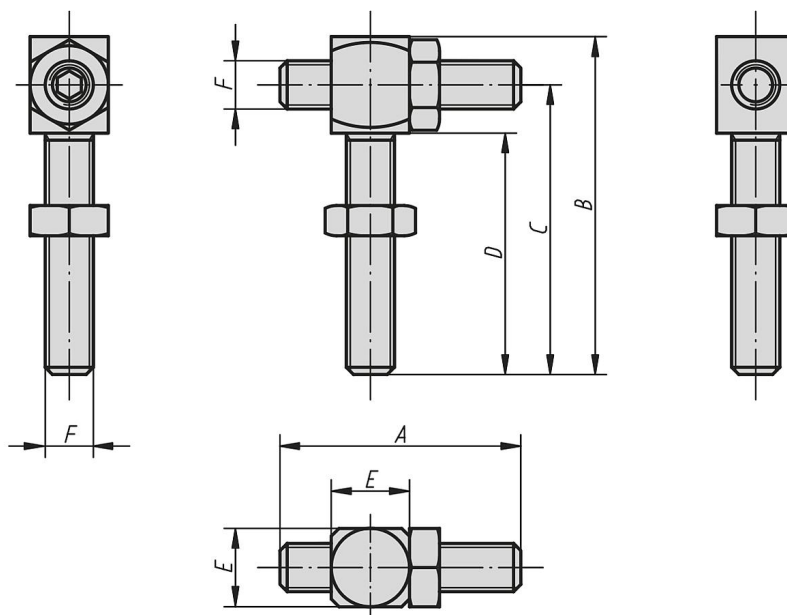

Šroubové dorazy, stavitelné

Popis zboží/obrázky produktu

Popis

Materiál:
Zušlechtěná ocel, kaleno.

Provedení:
Bryňováno.

Výkresy

Přehled zboží

Šroubové dorazy stavitelné

Objednáací číslo	A	B	C	D	E	F
K0820.06	30	44	37	30	10	M6
K0820.08	40	56	48	40	13	M8
K0820.10	50	70	60	50	17	M10
K0820.12	60	84	72	60	19	M12
K0820.16	80	112	96	80	24	M16