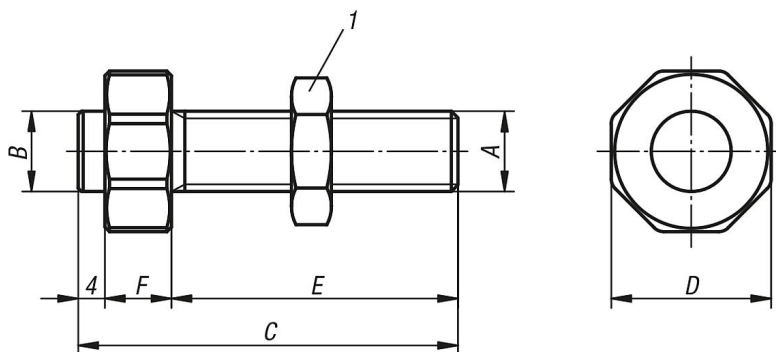

Přehled zboží

Opěrné šrouby

Objednací číslo	A	B	C	D	E	F
K0828.08041	M8	8	41	17	30	7
K0828.08051	M8	8	51	17	40	7
K0828.12057	M12	12	57	24	43	10
K0828.12072	M12	12	72	24	58	10
K0828.16057	M16	16	57	30	43	10
K0828.16072	M16	16	72	30	58	10