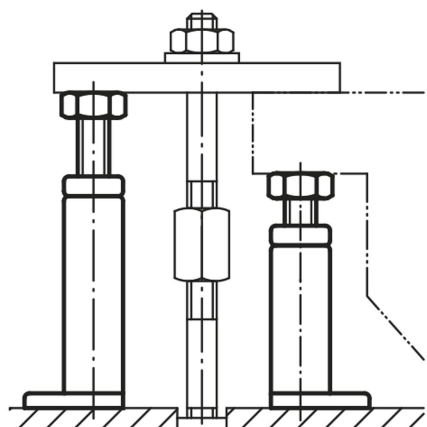

Utahovák Atlas s kontramaticí

Popis zboží/obrázky produktu

Popis

Materiál:

Zušlechtěná ocel.

Provedení:

lakováno s napodobením tepaného kovu, vřeteno s lichoběžníkovým závitem 30 x 6.

Utahováký Atlas s kontramaticí

Výkresy

K1233-01
K1233-02

K1233-03
K1233-04

Přehled zboží

Utahováký Atlas s kontramaticí

Objednací číslo	Rozsah nastavení	Základová deska	H	H1	B	S	F kN
K1233.01	100 - 140	76x111	100	140	18	17	60
K1233.02	140 - 200	76x111	140	200	18	17	60
K1233.03	200 - 320	90x160	200	320	22	22	40
K1233.04	320 - 540	90x160	320	540	22	25	25