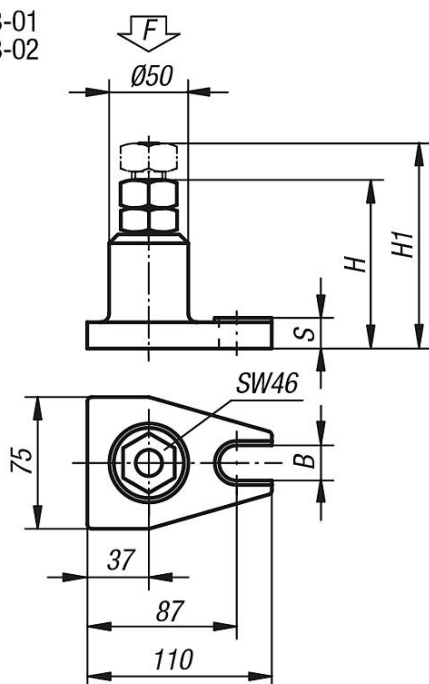

Utahovák Atlas s kontramaticí

Popis zboží/obrázky produktu

Popis

Materiál:

Zušlechtěná ocel.

Provedení:

lakováno s napodobením tepaného kovu, vřeteno s lichoběžníkovým závitem 30 x 6.

Utahováký Atlas s kontramaticí

Výkresy

K1233-01
K1233-02

K1233-03
K1233-04

Přehled zboží

Utahováký Atlas s kontramaticí

Objednací číslo	Rozsah nastavení	Základová deska	H	H1	B	S	F kN
K1233.01	100 - 140	76x111	100	140	18	17	60
K1233.02	140 - 200	76x111	140	200	18	17	60
K1233.03	200 - 320	90x160	200	320	22	22	40
K1233.04	320 - 540	90x160	320	540	22	25	25