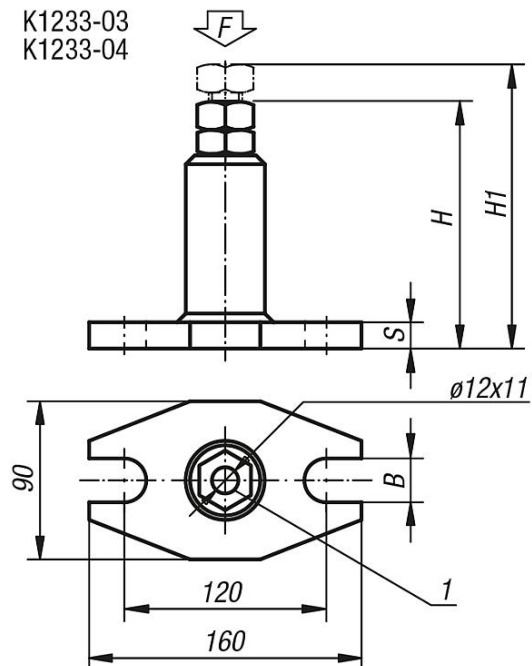

Utahovák Atlas s kontramaticí

Popis zboží/obrázky produktu

Popis

Materiál:

Zušlechtěná ocel.

Provedení:

lakováno s napodobením tepaného kovu, vřeteno s lichoběžníkovým závitem 30 x 6.

Utahováký Atlas s kontramaticí

Výkresy

K1233-01
K1233-02

K1233-03
K1233-04

Přehled zboží

Utahováký Atlas s kontramaticí

Objednací číslo	Rozsah nastavení	Základová deska	H	H1	B	S	F kN
K1233.01	100 - 140	76x111	100	140	18	17	60
K1233.02	140 - 200	76x111	140	200	18	17	60
K1233.03	200 - 320	90x160	200	320	22	22	40
K1233.04	320 - 540	90x160	320	540	22	25	25