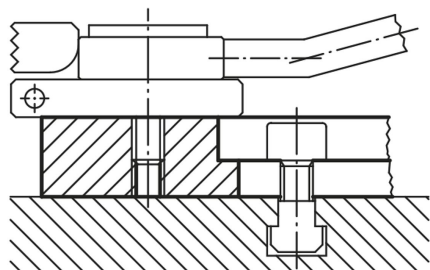

Opěrné lišty stavitelné

Popis zboží/obrázky produktu