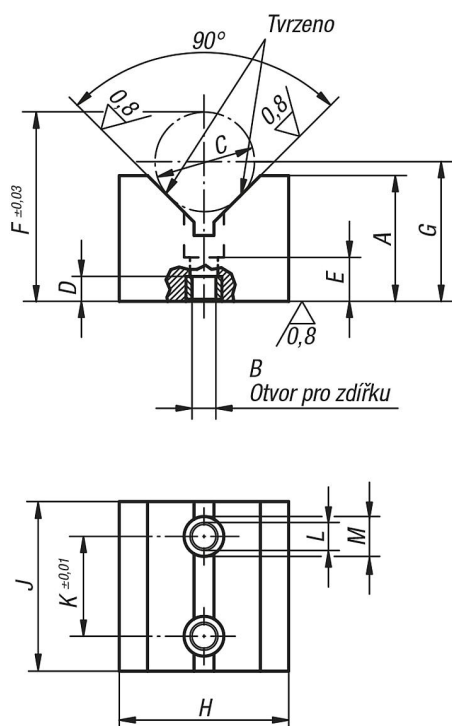

Prizma svislé

Popis zboží/obrázky produktu

Popis

Materiál:

Zušlechtěná ocel.

Provedení:

brynýrováno.

Prizmatické a dosedací plochy broušeny.

Výkresy

Přehled zboží

Prizma svislé

Objednací číslo	A	B Ø pro zdířku	C min.	C max.	C Zkušební Ø	D	E	F	G	H	J	K	L	M
K0819.60008032	32	12 H6	10	25	15±0,003	8,5	13	40,1	C/2 x√ 2+22	25	45	25	9	14