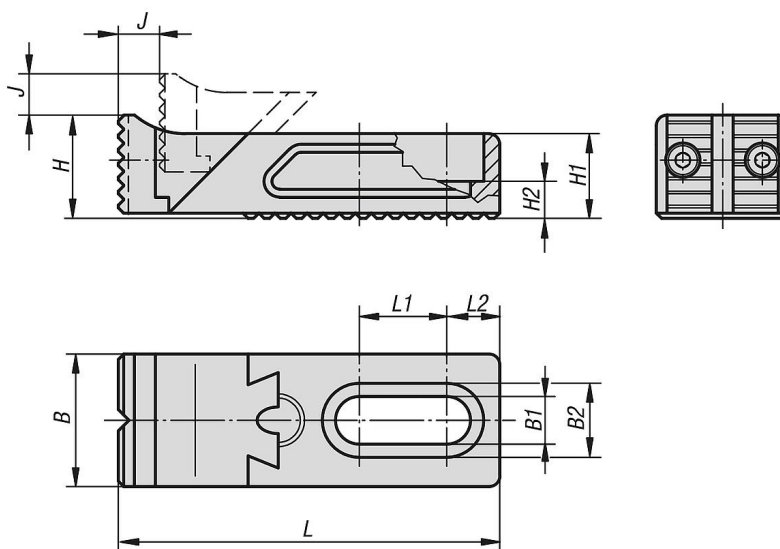

Hlubkový upínač, stavitelný

Popis zboží/obrázky produktu

Popis

Materiál, provedení:

Základní těleso z oceli k zušlechtění, bryněrováno.

Upínací čelist ocel k zušlechtění, zušlechtěno a bryněrováno.

Upozornění:

Hlubkový upínač přestavitelný se používá v kombinaci s nosnou deskou CL.

Výkresy

Přehled zboží

Hlubkový upínač stavitelný

Objednací číslo	B	B1	B2	H	H1	H2	J	L	L1	L2	F1 kN	M1 Nm
K0853.93008016	25	8,5	14	19,5	16	7	7	72	16,5	10	3,6	6,5
K0853.93012022	35	13	20	29	22	9	12	105	26,5	13,5	7,4	19
K0853.93016030	40	17	26	39	30	13	14	137	30	17,5	11,7	32