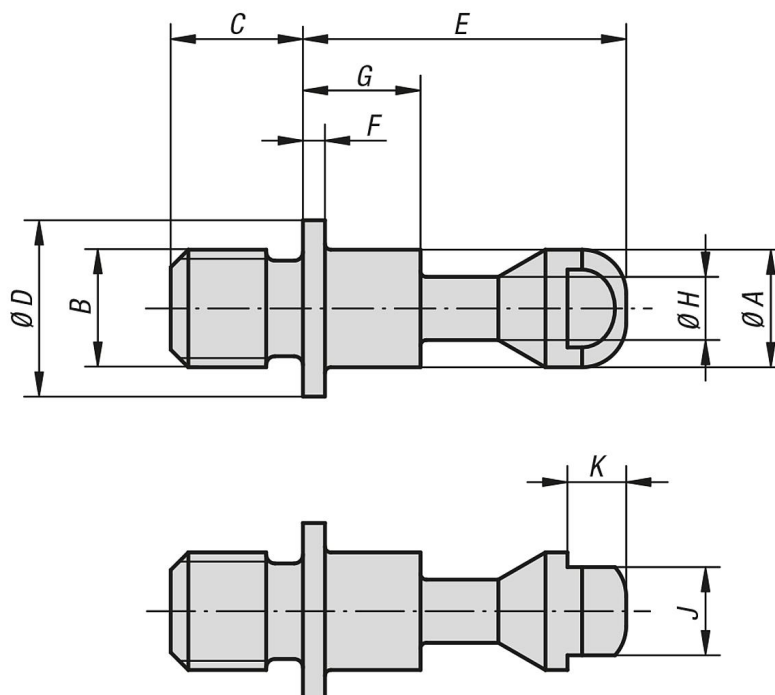

Upínací šrouby(Heavy)

Popis zboží/obrázky produktu

Popis

Materiál:

Zušlechtěná ocel.

Provedení:

Zušlechtěno a brynýrováno.

Upínací šrouby(Heavy)

Výkresy

Přehled zboží

Upínací šrouby(Heavy)

Objednací číslo	A	B	C	D	E	F	G	H	J	K	Hodí se pro
K0911.1412013	12	M12	13	20	38	2	21,5	6,5	10	4	K0911.506501
K0911.1416017	12	M16	17	20	38	2	21,5	6,5	10	4	K0911.506501
K0911.1516017	16	M16	17	25	48	2,5	28	9,5	13	5	K0911.638001
K0911.1520021	16	M20	21	25	48	2,5	28	9,5	13	5	K0911.638001