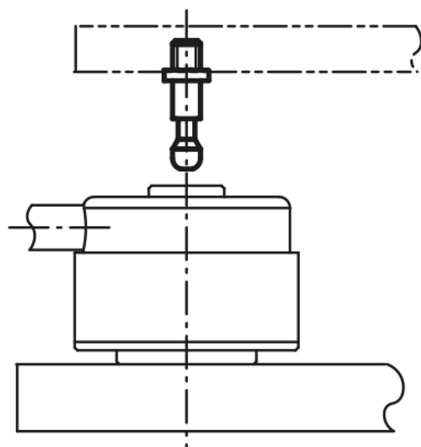

Upínací šrouby(Heavy)

Popis zboží/obrázky produktu

Popis

Materiál:

Zušlechtěná ocel.

Provedení:

Zušlechtěno a brynýrováno.

Upínací šrouby(Heavy)

Výkresy

Přehled zboží

Upínací šrouby(Heavy)

Objednací číslo	A	B	C	D	E	F	G	H	J	K	Hodí se pro
K0911.1412013	12	M12	13	20	38	2	21,5	6,5	10	4	K0911.506501
K0911.1416017	12	M16	17	20	38	2	21,5	6,5	10	4	K0911.506501
K0911.1516017	16	M16	17	25	48	2,5	28	9,5	13	5	K0911.638001
K0911.1520021	16	M20	21	25	48	2,5	28	9,5	13	5	K0911.638001