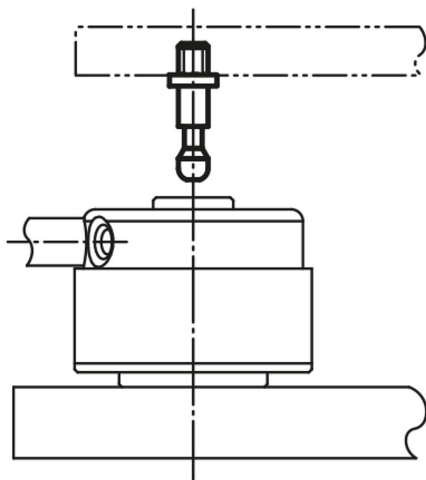

Upínací šrouby

Popis zboží/obrázky produktu

Popis

Materiál:

Zušlechtěná ocel.

Provedení:

Zušlechtěno a bryňováno.

Příslušenství:

k:

K0910.3240 pro K0910.105060 a K0910.106070,
K0910.4050 pro K0910.108090 a K0910.110110

Upínací šrouby

Výkresy

Přehled zboží

Upínací šrouby

Objednací číslo	A	B	C	D	E	F	G	H	J
K0910.105060	5	M5	6	8	17	1,2	3	4	2,5
K0910.106070	5	M6	7	8	17	1,2	3	4	2,5
K0910.108090	8	M8	9	12	22	1,5	4,3	6	4
K0910.110110	8	M10	11	12	22	1,5	4,3	6	4