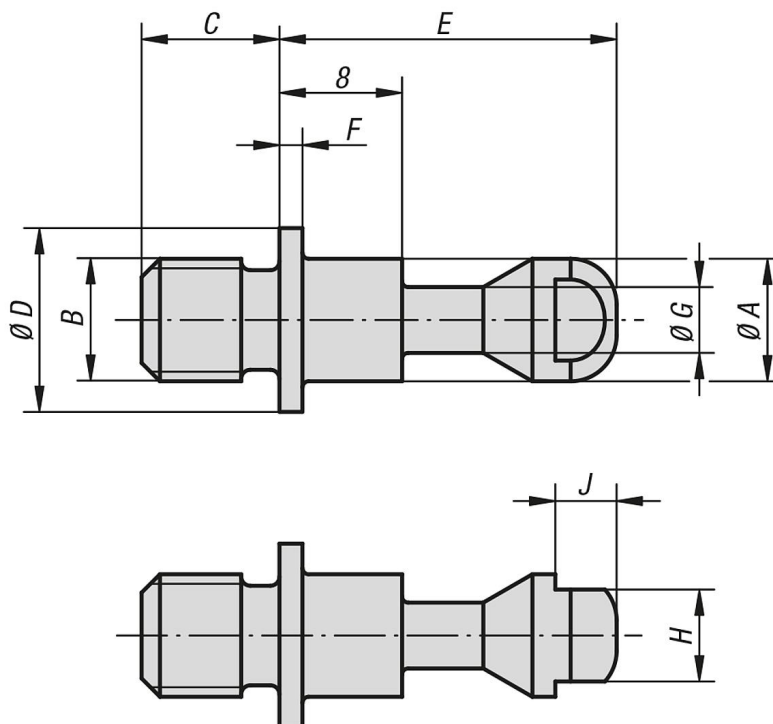

Upínací šrouby

Popis zboží/obrázky produktu

Popis

Materiál:

Zušlechtěná ocel.

Provedení:

Zušlechtěno a bryňováno.

Příslušenství:

k:

K0910.3240 pro K0910.105060 a K0910.106070,
K0910.4050 pro K0910.108090 a K0910.110110

Upínací šrouby

Výkresy

Přehled zboží

Upínací šrouby

Objednací číslo	A	B	C	D	E	F	G	H	J
K0910.105060	5	M5	6	8	17	1,2	3	4	2,5
K0910.106070	5	M6	7	8	17	1,2	3	4	2,5
K0910.108090	8	M8	9	12	22	1,5	4,3	6	4
K0910.110110	8	M10	11	12	22	1,5	4,3	6	4