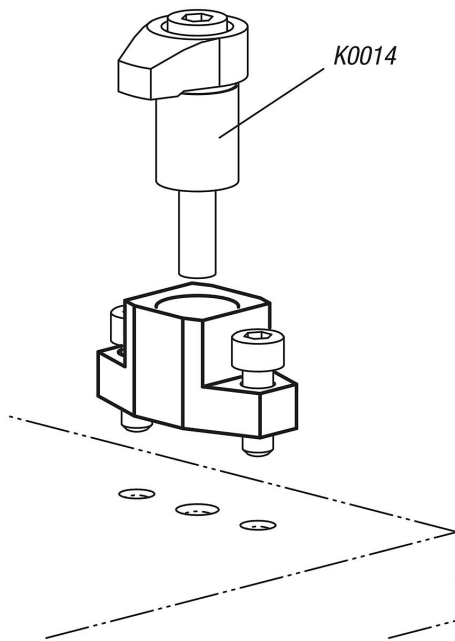

Uchycení upínacího háku

Popis zboží/obrázky produktu

Popis

Materiál:
Zušlechtěná ocel.

Provedení:
Brynýrováno.

Příslušenství:
Upínací háky K0014.

Výkresy

Přehled zboží

Uchycení upínacího háku

Uchycení upínacího háku

Přehled zboží

Objednací číslo	A	B	B1	D	D1	D2	H	H1	L
K0851.040161	24	14	7,6	10	14	4,3	16	6	34
K0851.060191	28	16	8,5	12	16	5,3	19	8	40
K0851.08025	38	24	11,3	18	24	6,6	25	10	50
K0851.10030	45	28	13,4	20	28	9	30	12	60
K0851.12040	55	35	15	25	35	11	40	14	75
K0851.16040	65	42	20,2	32	42	13,5	40	16	85