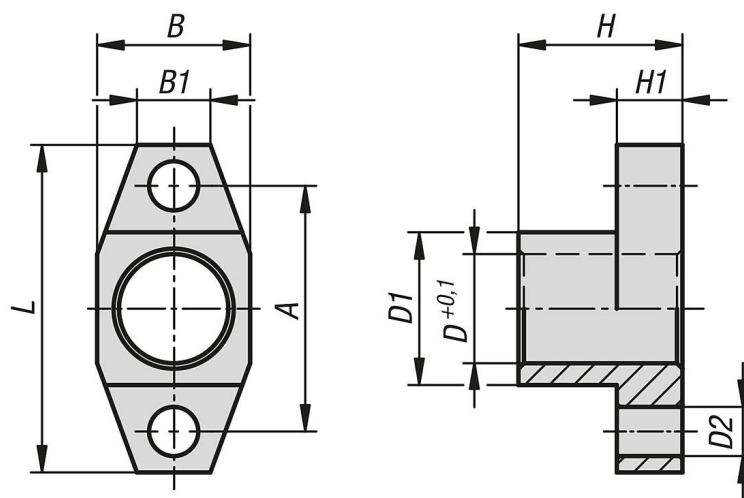

Uchycení upínacího háku

Popis zboží/obrázky produktu

Popis

Materiál:
Zušlechtěná ocel.

Provedení:
Brynýrováno.

Příslušenství:
Upínací háky K0014.

Výkresy

Přehled zboží

Uchycení upínacího háku

Uchycení upínacího háku

Přehled zboží

Objednací číslo	A	B	B1	D	D1	D2	H	H1	L
K0851.040161	24	14	7,6	10	14	4,3	16	6	34
K0851.060191	28	16	8,5	12	16	5,3	19	8	40
K0851.08025	38	24	11,3	18	24	6,6	25	10	50
K0851.10030	45	28	13,4	20	28	9	30	12	60
K0851.12040	55	35	15	25	35	11	40	14	75
K0851.16040	65	42	20,2	32	42	13,5	40	16	85