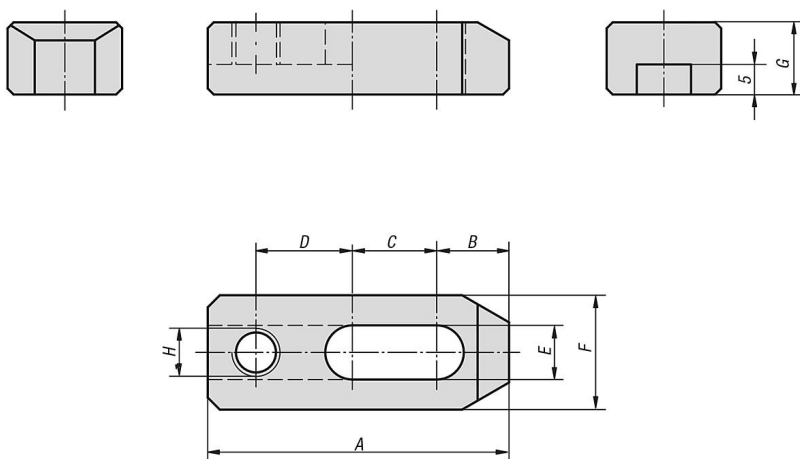

Upínací příložky, posuvné

Popis zboží/obrázky produktu

Popis

Materiál:

Zušlechtěná ocel.

Provedení:

Zušlechtěno a bryňrováno.

Výkresy

Přehled zboží

Úpinky posuvné

Objednací číslo	A	B	C	D	E	F	G	H
K0837.08040	40	10	6	16	9	19	12	M8
K0837.08050	50	12	14	16	9	19	12	M8
K0837.08063	63	12	27	16	9	19	12	M8
K0837.10050	50	12	8	20	11	25	12	M10
K0837.10063	63	15	18	20	11	25	12	M10
K0837.10080	80	15	32	23	11	25	16	M10
K0837.10100	100	15	40	35	11	25	16	M10
K0837.10125	125	15	50	50	11	25	16	M10
K0837.12063	63	14	14	24	13	32	16	M12
K0837.12080	80	20	25	24	13	32	16	M12
K0837.12100	100	20	40	29	13	32	19	M12
K0837.12125	125	20	50	44	13	32	19	M12
K0837.12160	160	20	60	69	13	32	19	M12
K0837.16080	80	18	17	30	17	38	19	M16
K0837.16100	100	25	30	30	17	38	25	M16
K0837.16125	125	25	45	40	17	38	25	M16
K0837.16160	160	25	65	55	17	38	25	M16
K0837.20160	160	32	60	52	21	50	25	M20
K0837.20200	200	32	80	72	21	50	25	M20