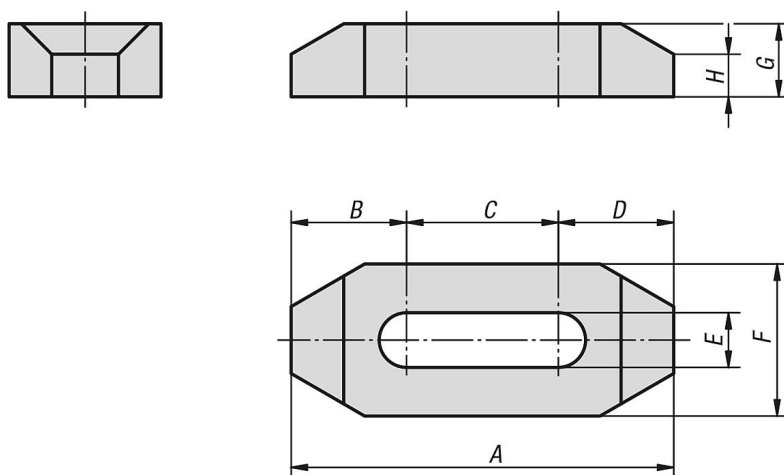

Upínací příložky

Popis zboží/obrázky produktu

Popis

Materiál:

Zušlechtěná ocel.

Provedení:

Zušlechtěno a brynýrováno.

Výkresy

Přehled zboží

Upínací příložky

Objednací číslo	A	B	C	D	E	F	G	H
K0835.08063	63	19	25	19	9	25	12	7
K0835.08080	80	24	32	24	9	25	12	7
K0835.08100	100	30	40	30	9	25	16	10
K0835.10063	63	19	25	19	11	25	12	7
K0835.10080	80	24	32	24	11	25	16	10
K0835.10100	100	30	40	30	11	25	16	10
K0835.10125	125	40	45	40	11	32	19	13
K0835.10160	160	55	50	55	11	32	19	13
K0835.12063	63	19	25	19	13	32	16	10
K0835.12080	80	24	32	24	13	32	16	10
K0835.12100	100	30	40	30	13	32	19	13
K0835.12125	125	40	45	40	13	32	19	13
K0835.12160	160	55	50	55	13	32	25	15
K0835.16080	80	27,5	25	27,5	17	32	16	10
K0835.16100	100	34	32	34	17	38	19	13
K0835.16125	125	42,5	40	42,5	17	38	19	13
K0835.16160	160	55	50	55	17	38	25	15
K0835.20100	100	34	32	34	21	38	19	13
K0835.20125	125	42,5	40	42,5	21	38	25	15
K0835.20160	160	55	50	55	21	38	25	15
K0835.20200	200	68,5	63	68,5	21	50	25	15