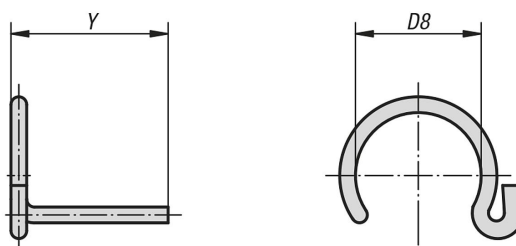

Pojistné třmeny pro kulové pánve DIN 71805

Popis zboží/obrázky produktu

Popis

Materiál:
Pružinová ocel.

Provedení:
Pozinkováno a pasivováno.

Upozornění:
Pro kulové pánve DIN 71805.

Výkresy

Přehled zboží

Pojistné třmeny pro kulové pánve DIN 71805

Objednací číslo	Typ	D8	Y	Hodí se pro kulové pánve s D1
K0714.08	S 8	7	12	8
K0714.10	S10	8,7	12,5	10
K0714.13	S13	11	15,7	13
K0714.16	S16	13	19	16
K0714.19	S19	20	24	19