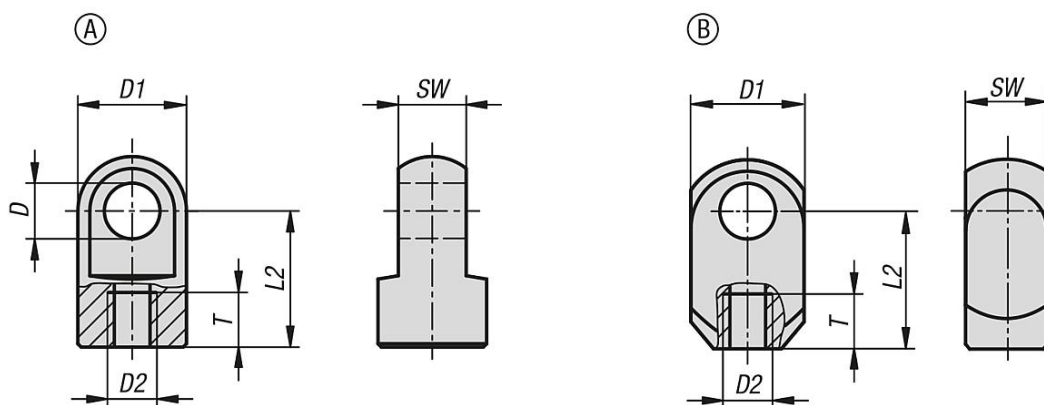

Kloubová oka

Popis zboží/obrázky produktu

Popis

Materiál:

Ocel nebo nerezová ocel 1.4305.

Provedení:

Ocel, pozinkovaná.

Nerez bez povrchové úpravy.

Upozornění:

Kloubová oka s vnitřním závitem.

Výkresy

Přehled zboží

Kloubová oka

Objednací číslo	Materiál základní těleso	Provedení	D	D1	D2	L2	SW	T
K0127.03504111	ocel	A	4,1	8	M3,5	11	4	6
K0127.0506116	ocel	A	6,1	10	M5	16	6	8
K0127.0508116	ocel	B	8,1	15	M5	16	10	8
K0127.0808119	ocel	A	8,1	14	M8	19	10	11
K0127.1008127	ocel	A	8,1	18	M10	27	10	12
K0127.05061161	nerezová ocel	A	6,1	10	M5	16	6	8
K0127.08081191	nerezová ocel	A	8,1	14	M8	19	10	11
K0127.10081271	nerezová ocel	A	8,1	18	M10	27	10	12