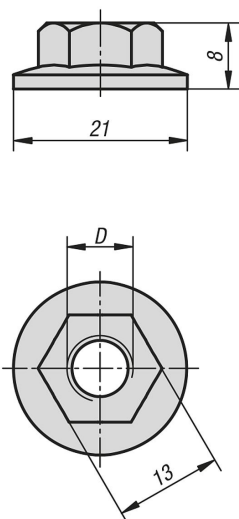

Šestihránné matice s přírubou

Popis zboží/obrázky produktu

Popis

Materiál:

Ocel.

Provedení:

Pozinkováno.

Upozornění:

Matice s velkým nákrůžkem. Ideální ve spojení se šroubem s kladivovou hlavou.

Výkresy

Přehled zboží

Šestihránné matice s přírubou

Objednací číslo	Typ	Šířka drážky	D
K1030.08	B	10	M8