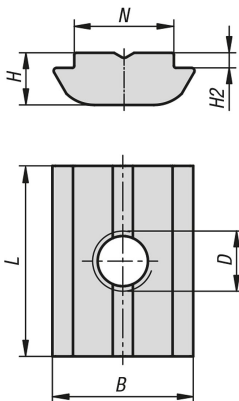

Kameny do drážky otočné, typ B

Popis zboží/obrázky produktu

Popis

Materiál:

Ocel.

Provedení:

Pozinkováno.

Upozornění:

Kámen do drážky se otočí do profilové drážky a může se tak dodatečně vkládat i do stávajících systémů.

Výkresy

Přehled zboží

Objednací číslo	Typ	Šířka drážky	B	D	H	H2	L	N
K1026.0804	B	8	11,6	M4	4,6	1	16	7,9
K1026.0805	B	8	11,6	M5	4,6	1	16	7,9
K1026.0806	B	8	11,6	M6	4,6	1	16	7,9
K1026.0808	B	8	11,6	M8	4,6	1	16	7,9
K1026.1004	B	10	14	M4	5,2	1,5	19	9,9
K1026.1005	B	10	14	M5	5,2	1,5	19	9,9
K1026.1006	B	10	14	M6	5,2	1,5	19	9,9
K1026.1008	B	10	14	M8	5,2	1,5	19	9,9