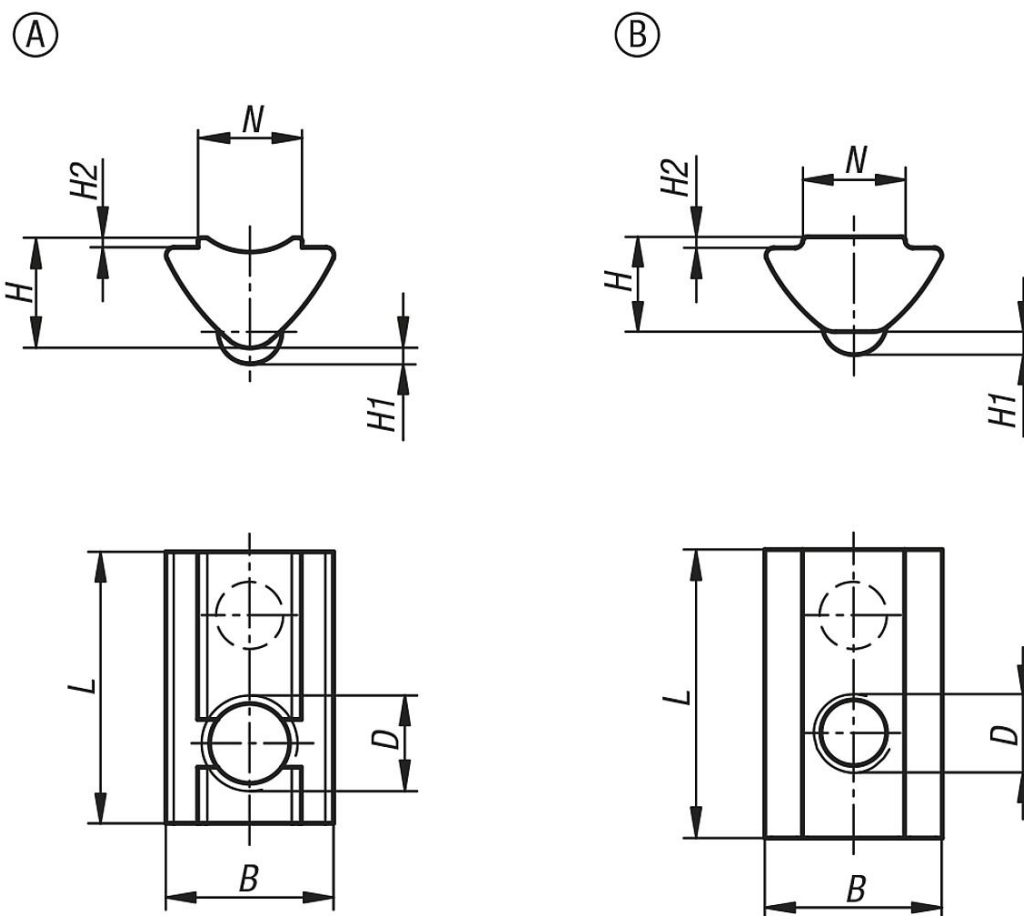

Kameny do drážky otočné, s příčkou, typ I

Popis zboží/obrázky produktu

Popis

Materiál:

Ocel.

Provedení:

Pozinkováno.

Upozornění:

Kámen do drážky se otočí do profilové drážky a může se tak dodatečně vkládat i do stávajících systémů. Díky kuličce s pružinovým uložením je možná fixace kamene do drážky na každém libovolném místě v profilové drážce. Příčka centruje kámen do drážky v profilové drážce a zaručuje tím vždy optimální opěrnou plochu.

Kameny do drážky otočné, s příčkou, typ I

Výkresy

Přehled zboží

Kameny do drážky, otočné, s příčkou, typ I

Objednací číslo	Typ	Šířka drážky	Provedení	D	N	B	H	H1	H2	L
K1024.0604	I	6	A	M4	6,5	10,5	6,9	1	0,6	17
K1024.0605	I	6	A	M5	6,5	10,5	6,9	1	0,6	17
K1024.0606	I	6	A	M6	6,5	10,5	6,9	1	0,6	17
K1024.0803	I	8	B	M3	7,8	13,5	7,2	1,75	0,8	22
K1024.0804	I	8	B	M4	7,8	13,5	7,2	1,75	0,8	22
K1024.0805	I	8	B	M5	7,8	13,5	7,2	1,75	0,8	22
K1024.0806	I	8	B	M6	7,8	13,5	7,2	1,75	0,8	22
K1024.0808	I	8	B	M8	7,8	13,5	7,2	1,75	0,8	22