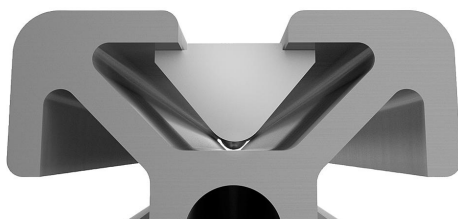

Kameny do drážky otočné, s příčkou, typ I

Popis zboží/obrázky produktu

Popis

Materiál:

Ocel.

Provedení:

Pozinkováno.

Upozornění:

Kámen do drážky se otočí do profilové drážky a může se tak dodatečně vkládat i do stávajících systémů. Díky kuličce s pružinovým uložením je možná fixace kamene do drážky na každém libovolném místě v profilové drážce. Příčka centruje kámen do drážky v profilové drážce a zaručuje tím vždy optimální opěrnou plochu.

Kameny do drážky otočné, s příčkou, typ I

Výkresy

Přehled zboží

Kameny do drážky, otočné, s příčkou, typ I

Objednací číslo	Typ	Šířka drážky	Provedení	D	N	B	H	H1	H2	L
K1024.0604	I	6	A	M4	6,5	10,5	6,9	1	0,6	17
K1024.0605	I	6	A	M5	6,5	10,5	6,9	1	0,6	17
K1024.0606	I	6	A	M6	6,5	10,5	6,9	1	0,6	17
K1024.0803	I	8	B	M3	7,8	13,5	7,2	1,75	0,8	22
K1024.0804	I	8	B	M4	7,8	13,5	7,2	1,75	0,8	22
K1024.0805	I	8	B	M5	7,8	13,5	7,2	1,75	0,8	22
K1024.0806	I	8	B	M6	7,8	13,5	7,2	1,75	0,8	22
K1024.0808	I	8	B	M8	7,8	13,5	7,2	1,75	0,8	22