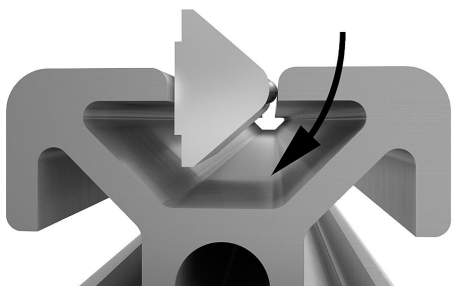

Kameny do drážky otočné, s příčkou, typ I

Popis zboží/obrázky produktu

Popis

Materiál:

Ocel.

Provedení:

Pozinkováno.

Upozornění:

Kámen do drážky se otočí do profilové drážky a může se tak dodatečně vkládat i do stávajících systémů. Díky kuličce s pružinovým uložením je možná fixace kamene do drážky na každém libovolném místě v profilové drážce. Příčka centruje kámen do drážky v profilové drážce a zaručuje tím vždy optimální opěrnou plochu.

Kameny do drážky otočné, s příčkou, typ I

Výkresy

Přehled zboží

Kameny do drážky, otočné, s příčkou, typ I

Objednací číslo	Typ	Šířka drážky	Provedení	D	N	B	H	H1	H2	L
K1024.0604	I	6	A	M4	6,5	10,5	6,9	1	0,6	17
K1024.0605	I	6	A	M5	6,5	10,5	6,9	1	0,6	17
K1024.0606	I	6	A	M6	6,5	10,5	6,9	1	0,6	17
K1024.0803	I	8	B	M3	7,8	13,5	7,2	1,75	0,8	22
K1024.0804	I	8	B	M4	7,8	13,5	7,2	1,75	0,8	22
K1024.0805	I	8	B	M5	7,8	13,5	7,2	1,75	0,8	22
K1024.0806	I	8	B	M6	7,8	13,5	7,2	1,75	0,8	22
K1024.0808	I	8	B	M8	7,8	13,5	7,2	1,75	0,8	22