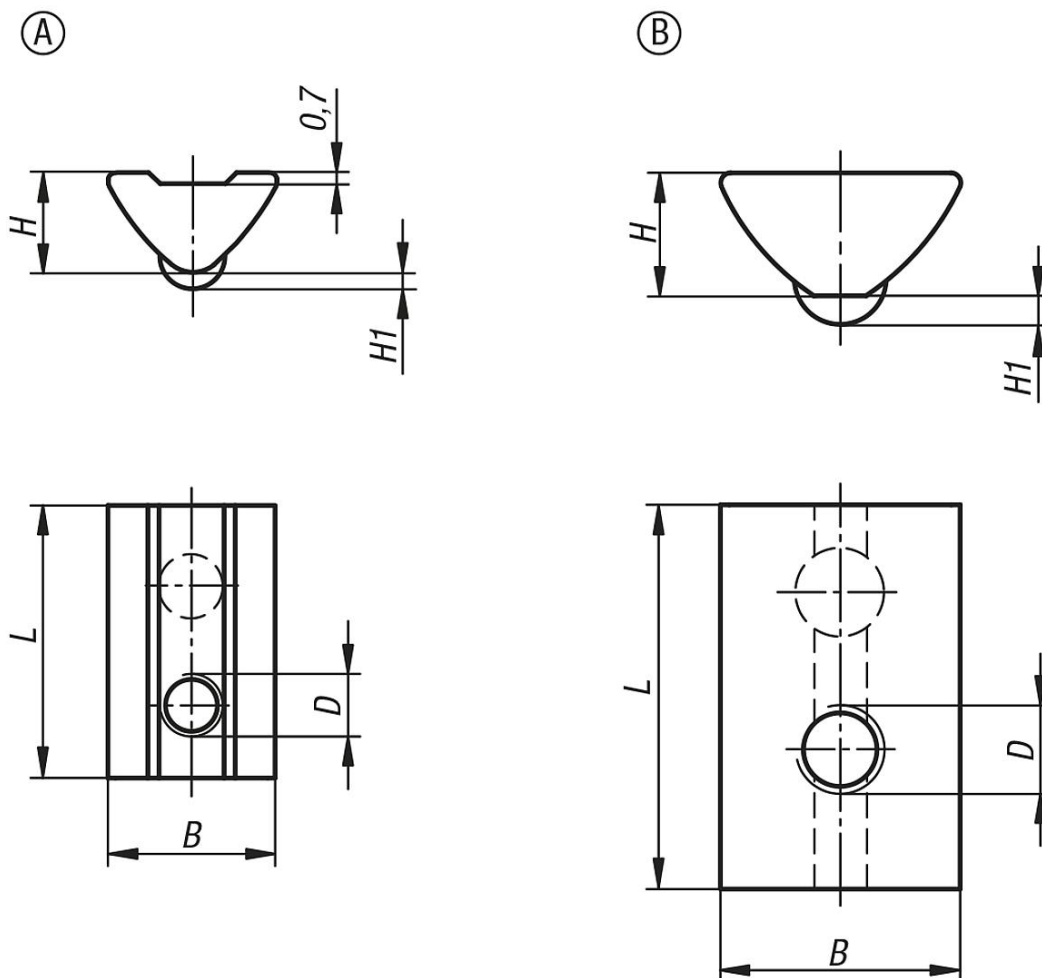

Kameny do drážky otočné, typ I

Popis zboží/obrázky produktu

Popis

Materiál:

Ocel.

Provedení:

Pozinkováno.

Upozornění:

Kámen do drážky se otočí do profilové drážky a může se tak dodatečně vkládat i do stávajících systémů. Díky kuličce s pružinovým uložením je možná fixace kamene do drážky na každém libovolném místě v profilové drážce.

Kameny do drážky otočné, typ I

Výkresy

Přehled zboží

Kameny do drážky otočné, typ I

Objednací číslo	Typ	Šířka drážky	Provedení	D	B	H	H1	L
K1023.0604	I	6	A	M4	10,5	6,3	1	17
K1023.0605	I	6	A	M5	10,5	6,3	1	17
K1023.0606	I	6	A	M6	10,5	6,3	1	17
K1023.0804	I	8	B	M4	13,7	7	1,7	22
K1023.0805	I	8	B	M5	13,7	7	1,7	22
K1023.0806	I	8	B	M6	13,7	7	1,7	22
K1023.0808	I	8	B	M8	13,7	7	1,7	22