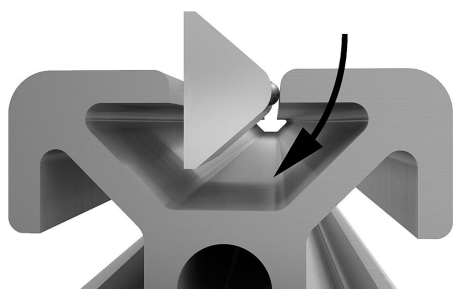

Kameny do drážky otočné, typ I

Popis zboží/obrázky produktu

Popis

Materiál:

Ocel.

Provedení:

Pozinkováno.

Upozornění:

Kámen do drážky se otočí do profilové drážky a může se tak dodatečně vkládat i do stávajících systémů. Díky kuličce s pružinovým uložením je možná fixace kamene do drážky na každém libovolném místě v profilové drážce.