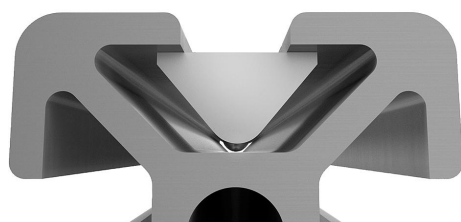

Kameny do drážky otočné, typ I

Popis zboží/obrázky produktu

Popis

Materiál:

Ocel.

Provedení:

Pozinkováno.

Upozornění:

Kámen do drážky se otočí do profilové drážky a může se tak dodatečně vkládat i do stávajících systémů. Díky kuličce s pružinovým uložením je možná fixace kamene do drážky na každém libovolném místě v profilové drážce.

Kameny do drážky otočné, typ I

Výkresy

Přehled zboží

Kameny do drážky otočné, typ I

Objednací číslo	Typ	Šířka drážky	Provedení	D	B	H	H1	L
K1023.0604	I	6	A	M4	10,5	6,3	1	17
K1023.0605	I	6	A	M5	10,5	6,3	1	17
K1023.0606	I	6	A	M6	10,5	6,3	1	17
K1023.0804	I	8	B	M4	13,7	7	1,7	22
K1023.0805	I	8	B	M5	13,7	7	1,7	22
K1023.0806	I	8	B	M6	13,7	7	1,7	22
K1023.0808	I	8	B	M8	13,7	7	1,7	22