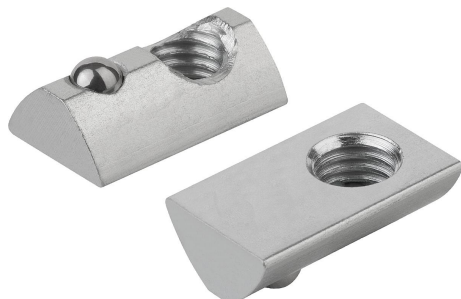

Kameny do drážky otočné, typ I

Popis zboží/obrázky produktu

Popis

Materiál:

Ocel.

Provedení:

Pozinkováno.

Upozornění:

Kámen do drážky se otočí do profilové drážky a může se tak dodatečně vkládat i do stávajících systémů. Díky kuličce s pružinovým uložením je možná fixace kamene do drážky na každém libovolném místě v profilové drážce.

Kameny do drážky otočné, typ I

Výkresy

Přehled zboží

Kameny do drážky otočné, typ I

Objednací číslo	Typ	Šířka drážky	Provedení	D	B	H	H1	L
K1023.0604	I	6	A	M4	10,5	6,3	1	17
K1023.0605	I	6	A	M5	10,5	6,3	1	17
K1023.0606	I	6	A	M6	10,5	6,3	1	17
K1023.0804	I	8	B	M4	13,7	7	1,7	22
K1023.0805	I	8	B	M5	13,7	7	1,7	22
K1023.0806	I	8	B	M6	13,7	7	1,7	22
K1023.0808	I	8	B	M8	13,7	7	1,7	22