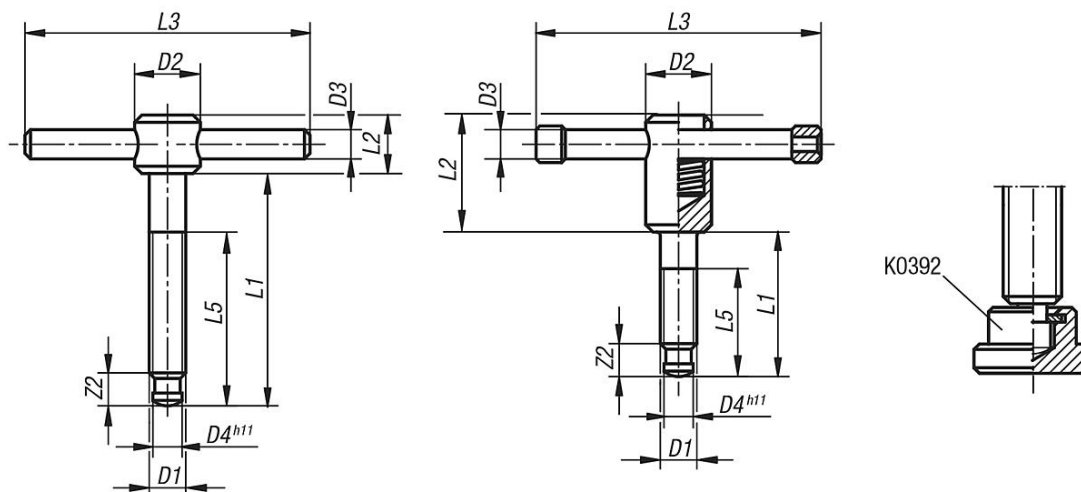

Šrouby s pevnou nebo volnou kolíkovou rukojetí DIN 6304, příp. DIN 6306

Popis zboží/obrázky produktu

Popis

Materiál:

Ocel.

Provedení:

Brynýrováno, tlačný čep kalený.

Upozornění:

Výkresy

Přehled zboží

Šrouby s pevnou nebo volnou kolíkovou rukojetí DIN 6304, příp. DIN 6306

Objednací číslo	Provedení	L1	D1	D2	D3	D4	L2	L3	L5	Z2
K0756.106X40	pevná kolíková rukojeť	40	M6	12	5	4,5	10	50	30	6
K0756.106X50	pevná kolíková rukojeť	50	M6	12	5	4,5	10	50	40	6
K0756.108X50	pevná kolíková rukojeť	50	M8	14	6	6	12	60	35	7,5