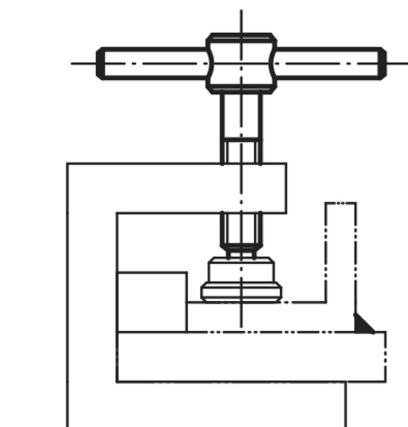

Šrouby s pevnou nebo volnou kolíkovou rukojetí DIN 6304, příp. DIN 6306

Popis zboží/obrázky produktu

Popis

Materiál:

Ocel.

Provedení:

Brynýrováno, tlačný čep kalený.

Upozornění:

U kolíkových šroubů s volnou kolíkovou rukojetí je rukojeť posuvná a v každé poloze přidržovaná tlačnou pružinou. Prstence omezují dráhu posuvu. U šroubů s pevnou kolíkovou rukojetí je rukojeť nalisovaná.

Výkresy

Přehled zboží

Šrouby s pevnou nebo volnou kolíkovou rukojetí DIN 6304, příp. DIN 6306

Objednací číslo	Provedení	L1	D1	D2	D3	D4	L2	L3	L5	Z2
K0756.106X40	pevná kolíková rukojeť	40	M6	12	5	4,5	10	50	30	6
K0756.106X50	pevná kolíková rukojeť	50	M6	12	5	4,5	10	50	40	6
K0756.108X50	pevná kolíková rukojeť	50	M8	14	6	6	12	60	35	7,5