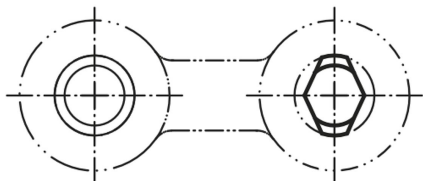

# Středící čepy zploštělé broušené

### Popis

**Materiál:**  
Nástrojová ocel.

**Provedení:**  
Tvrzeno a broušeno.

**Upozornění:**  
Rovná plocha se středícím důlkem.