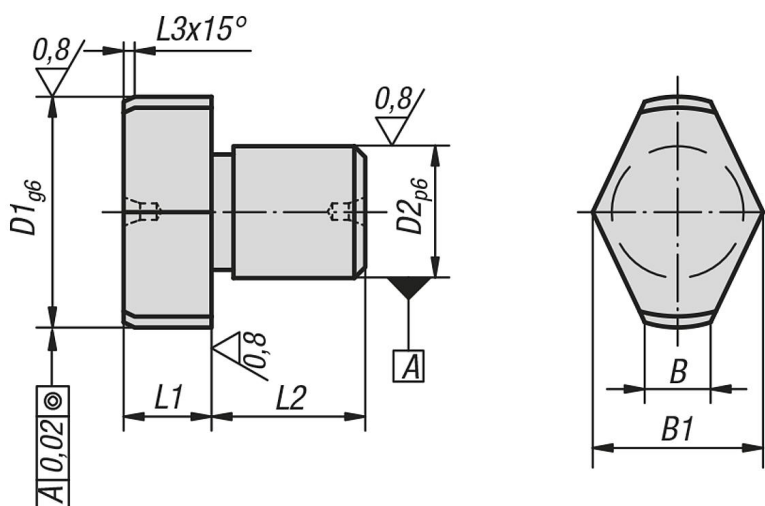

Přehled zboží

Středící čepy zploštělé, broušené

Objednací číslo	D1	D2	L1	L2	L3	B	B1
K0354.05	8	5	8	8	2	2	6,6
K0354.07	10	7	8	8	2	3,0	8,6
K0354.08	12	8	8	10	2	3,0	9,8
K0354.081	14	8	8	10	3	3,5	11,2
K0354.09	16	9	8	12	3	4	13,2
K0354.12	18	12	8	12	3	4,5	14,7
K0354.121	20	12	8	14	3	5	16,6
K0354.14	22	14	8	14	3	5,6	18
K0354.16	25	16	8	16	3	6	19,8