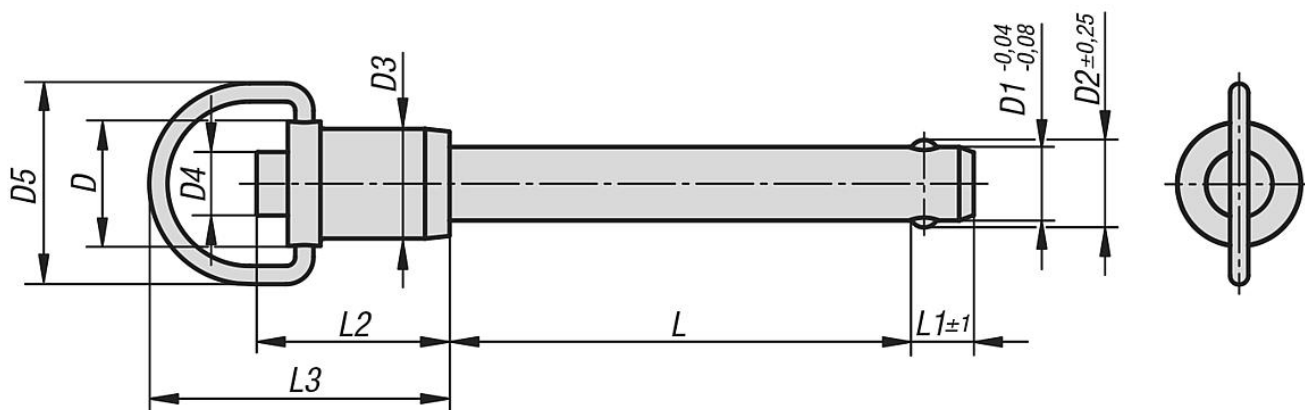

Fixační čepy s kuličkou a kruhovou rukojetí nerezové, samojistící

Popis zboží/obrázky produktu

Popis

Materiál:

Čep nerezová ocel 1.4542.
Hlavice a tlačítko nerezová ocel 1.4305.
Kuličky nerezová ocel 1.4125.
Tlačná pružina nerezová ocel.
Kruhový úchop a kroužek na klíče nerezová ocel.

Provedení:

Čep kalený na min. 40 HRC a pasivovaný.
Hlavice a tlačítko pasivované.
Kuličky kalené na 58 +4 HRC a pasivované.
Tlačná pružina pasivovaná.
Kruhový úchop a kroužek na klíče pasivované.

Upozornění:

Fixační čepy s kuličkou slouží k rychlému a jednoduchému fixování a spojování dílů a obrobků. Stisknutím pojistky je možné obě kuličky uvolnit a puštěním opětovně povystrčit, čímž dojde k upevnění požadované části. Dle potřeby lze fixační a spojovací čepy s kuličkou vybavit úchytným lankem.

Čep z vysoce pevné, kalené nerezové oceli umožňuje extrémní zatížení při optimální ochraně proti opotřebení. Díky své vysoké odolnosti proti rezavění a kyselinám nalézají široké uplatnění v potravinářském, chemickém a petrochemickém průmyslu a jako konstrukční díly pro letectví a astronautiku.

Smyková síla dvoustřížná (F) = S · τ aB max.

Příslušenství:

Pojistný spirálový kabel K0367.10200
Přidržené lano s očkem K0367.. ....
Závěsný kroužek K0367.15/19/23
Upínací pouzdra pro zástrčný čep s kuličkou K0724....

Výkresy