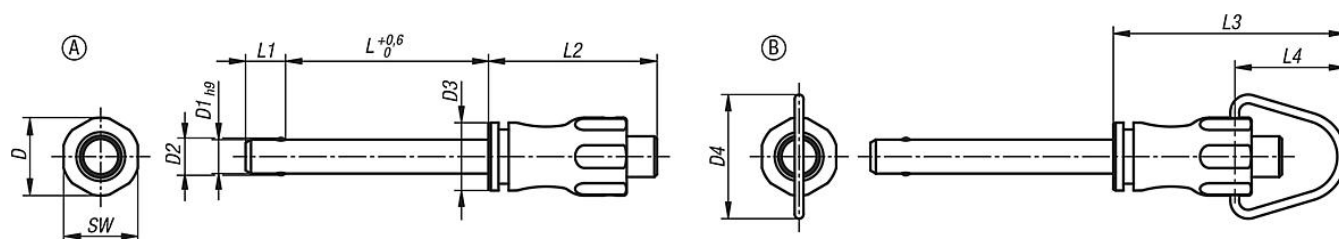

Smyková síla, dvoustřížná (F) = S · τ aB max.

Příslušenství:

Pojistný spirálový kabel K0367.10200

Přidržené lano s očkem K0367... ..

Závěsný kroužek K0367.15/19/23

Upínací pouzdra pro zástrčný čep s kuličkou K0724....

Výkresy

Přehled zboží

Fixační čepy s kuličkou, nerezové, samojistící, provedení A

Objednací číslo	Provedení	D	D1	D2	D3	D4	L	L1	L2	L3	L4	SW	Montážní otvor H11	Smyková síla dvoustřížná max.kN
K0790.001205010	A	11,5	5	5,5	10	-	10	5,9	25	-	-	11	5	15
K0790.001205015	A	11,5	5	5,5	10	-	15	5,9	25	-	-	11	5	15
K0790.001205020	A	11,5	5	5,5	10	-	20	5,9	25	-	-	11	5	15
K0790.001205025	A	11,5	5	5,5	10	-	25	5,9	25	-	-	11	5	15
K0790.001205030	A	11,5	5	5,5	10	-	30	5,9	25	-	-	11	5	15