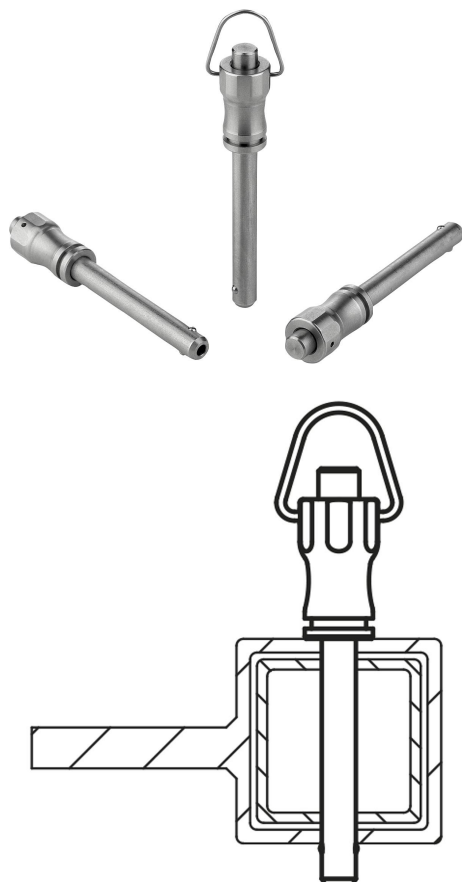

Fixační čepy s kuličkou nerezové, samojistící

Popis zboží/obrázky produktu

Popis

Materiál:

Úchytka a tlačítko z nerezové oceli 1.4305.

Čep z nerezové oceli 1.4305.

Kuličky z nerezové oceli 1.4125.

Tlačná pružina a madlo z nerezové oceli 1.4310.

Provedení:

Bez povrchové úpravy.

Upozornění:

Fixační čepy s kuličkou slouží k rychlému a snadnému upevnění a spojení dílů a obrobků.

Stisknutím pojistky je možné obě kuličky uvolnit a puštěním opětovně povystrčit, čímž dojde k upevnění požadované části.

Smyková síla, dvoustřížná (F) = S · τ aB max.

Příslušenství:

Pojistný spirálový kabel K0367.10200

Přidržené lano s očkem K0367... ..

Závěsný kroužek K0367.15/19/23

Upínací pouzdra pro zástrčný čep s kuličkou K0724....

Výkresy

Přehled zboží

Fixační čepy s kuličkou, nerezové, samojistící, provedení A

Objednací číslo	Provedení	D	D1	D2	D3	D4	L	L1	L2	L3	L4	SW	Montážní otvor H11	Smyková síla dvoustřížná max.kN
K0790.001205010	A	11,5	5	5,5	10	-	10	5,9	25	-	-	11	5	15
K0790.001205015	A	11,5	5	5,5	10	-	15	5,9	25	-	-	11	5	15
K0790.001205020	A	11,5	5	5,5	10	-	20	5,9	25	-	-	11	5	15
K0790.001205025	A	11,5	5	5,5	10	-	25	5,9	25	-	-	11	5	15
K0790.001205030	A	11,5	5	5,5	10	-	30	5,9	25	-	-	11	5	15