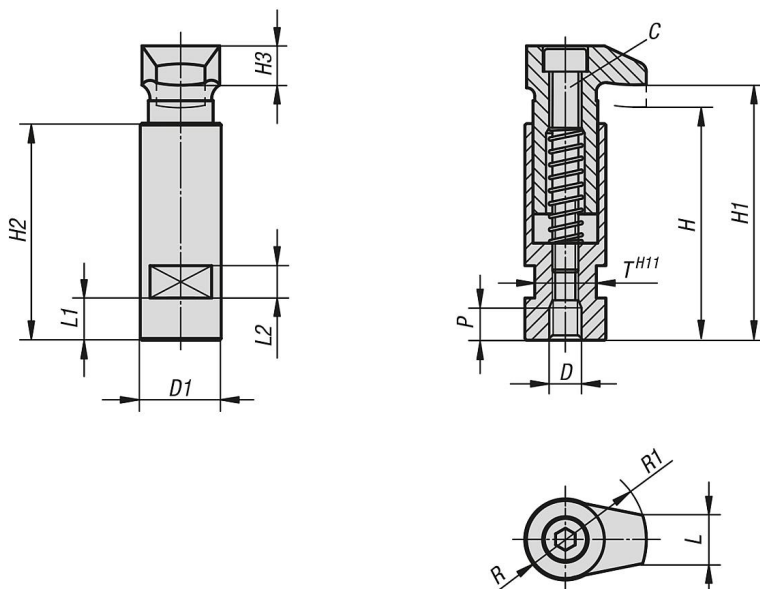

Upínací háky s nákrůžkem

Popis zboží/obrázky produktu

Popis

Materiál:

Zušlechtěná ocel.

Provedení:

Zušlechtěno a brynýrováno.

Výkresy

Přehled zboží

Upínací háky s nákrůžkem

Objednací číslo	C	D	D1	H	H1	H2	H3	L	L1	L2	P	R	R1	T	Upínací síla (kN)
K0013.06	M6	M6	20	56	60	53	10	11	9	8	8	9	20	17	4,82
K0013.08	M6	M8	20	56	60	53	10	11	9	8	8	9	20	17	8,77
K0013.10	M8	M10	25	72	79	67	12	15	13	10	10	12	25	19	13,9
K0013.12	M10	M12	32	88	96	82	16	17	18	12	12	14	32	27	20,2
K0013.16	M12	M16	40	109	118	102	20	20	22	12	16	18	40	32	37,8