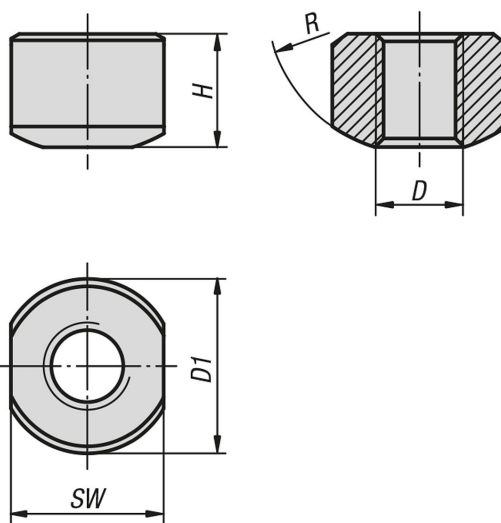

Přehled zboží

Matice s kulatou hlavou

Objednací číslo	Materiál základní těleso	D	H	D1	SW	R
K0664.04	ocel	M4	5,2	8	7	7
K0664.05	ocel	M5	6,7	10	9	9
K0664.06	ocel	M6	9,5	13,5	12,2	10
K0664.08	ocel	M8	12,8	18	15,3	12
K0664.10	ocel	M10	12,1	20	18,2	14
K0664.12	ocel	M12	14,8	23	20	16