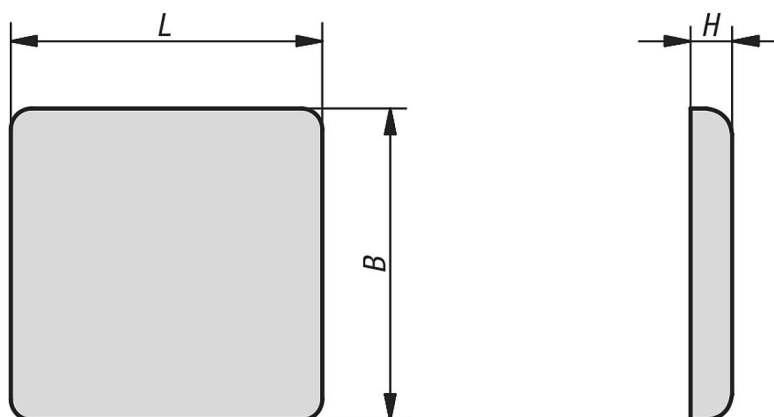

Krytky typ B a typ I

Popis zboží/obrázky produktu

Popis

Materiál:

Polyamid, vyztuženo skelnými vlákny.

Provedení:

Černé.

Upozornění:

Zaoblené kryty s pojistkou proti protočení pro zakrytí konců profilů. Zabraňuje to vniknutí nečistot a řezným zraněním. Jednoduchá montáž nasazením.

Výkresy

Přehled zboží

Krytky typ B a typ I

Objednací číslo	Typ	Šířka drážky	Profil	B	L	H
K1053.06303011	I	6	30x30	30	30	3
K1053.06306011	I	6	30x60	30	60	3
K1053.06606011	I	6	60x60	60	60	3
K1053.08164011	I	8	16x40	16	40	4
K1053.08404011	I	8	40x40	40	40	4
K1053.08408011	I	8	40x80	40	80	4
K1053.08808011	I	8	80x80	80	80	4

Krytky typ B a typ I

Přehled zboží

Objednací číslo	Typ	Šířka drážky	Profil	B	L	H
K1053.08303021	B	8	30x30	30	30	4
K1053.08306021	B	8	30x60	30	60	4
K1053.10404021	B	10	40x40	40	40	4
K1053.10408021	B	10	40x80	40	80	4
K1053.10454521	B	10	45x45	45	45	4
K1053.10456021	B	10	45x60	45	60	4
K1053.10459021	B	10	45x90	45	90	4
K1053.10909021	B	10	90x90	90	90	4