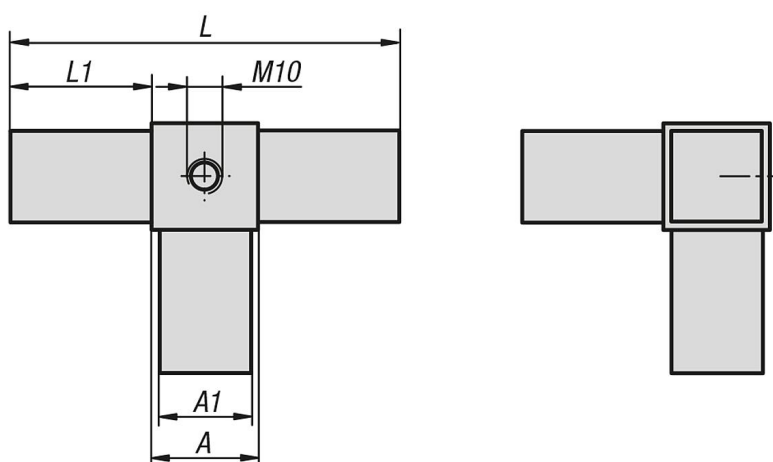

Zasouvací spojky pro čtyřhranné trubky T kus s odbočkou a závitem

Popis zboží/obrázky produktu

Popis

Materiál, provedení:

Polyamid PA, černý.

Ocelové jádro z pozinkované oceli.

Upozornění:

Zasouvací systém bez šroubů. Zasouvací spojovací díly se jednoduše zastrčí do odpovídajícího čtyřhranného profilu. Demontovatelné a vícenásobně použitelné. Pro montáž kloubových nožek, koleček atd.

Příslušenství:

- Čtyřhranné profily K0627
- Čtyřhranné profily s lemem K0628

Výkresy

Přehled zboží

Zasouvací spojky pro čtyřhranné trubky, T kus s odbočkou a závitem

Zasouivací spojky pro čtyřhranné trubky T kus s odbočkou a závitem**Přehled zboží**

Objednací číslo	A	A1	L	L1	Použitelné pro čtyřhranné profily
K0624.125151210	25	22	129	52	25 x 25 x 1,5
K0624.130201210	30	26	124	47	30 x 30 x 2