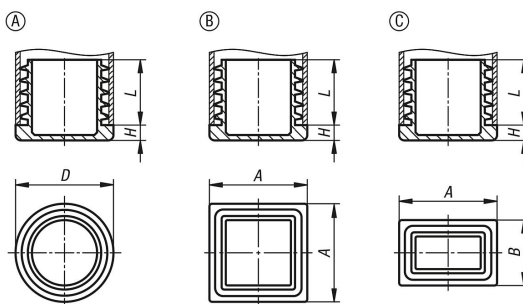

Počet lamel na zátku se pohybuje mezi 2-4 lamelami.

Použití:

Zátka se používají jako ochrana hran resp. pro uzavření konců trubek.

Montáž:

Montáž je možné provést ručním zatlačním zátky nebo šetrným zatlučením kladívkem.

Výkresy

Přehled zboží

Uzavírací zátky z plastu pro kulaté a čtyřhranné trubky

Objednáací číslo	Provedení	Typ provedení	A	B	D	H	L	Vhodné pro
K0494.000100815	A	kulatý	-	-	10	3,5	10	Ø10x0,8-1,5
K0494.000120820	A	kulatý	-	-	12	3,5	10	Ø12x0,8-2
K0494.000130820	A	kulatý	-	-	13	4	10,5	Ø13x0,8-2
K0494.000140820	A	kulatý	-	-	14	5	11,5	Ø14x0,8-2
K0494.000150820	A	kulatý	-	-	15	3	11,5	Ø15x0,8-2
K0494.000160820	A	kulatý	-	-	16	5	11,5	Ø16x0,8-2
K0494.018150	A	kulatý	-	-	18	5	11,5	Ø18x0,8-2
K0494.000182535	A	kulatý	-	-	18	5	11,5	Ø18x2,5-3,5
K0494.000190825	A	kulatý	-	-	19	5	11,5	Ø19x0,8-2,5
K0494.020200	A	kulatý	-	-	20	5	11,5	Ø20 x 0,8-2,5
K0494.000210825	A	kulatý	-	-	21	5	11,5	Ø21x0,8-2,5
K0494.000220830	A	kulatý	-	-	22	5	11,5	Ø22x0,8-3
K0494.000230830	A	kulatý	-	-	23	5	11,5	Ø23x0,8-3
K0494.000240825	A	kulatý	-	-	24	5	11,5	Ø24x0,8-2,5
K0494.025200	A	kulatý	-	-	25	5	11,5	Ø25 x 1-3