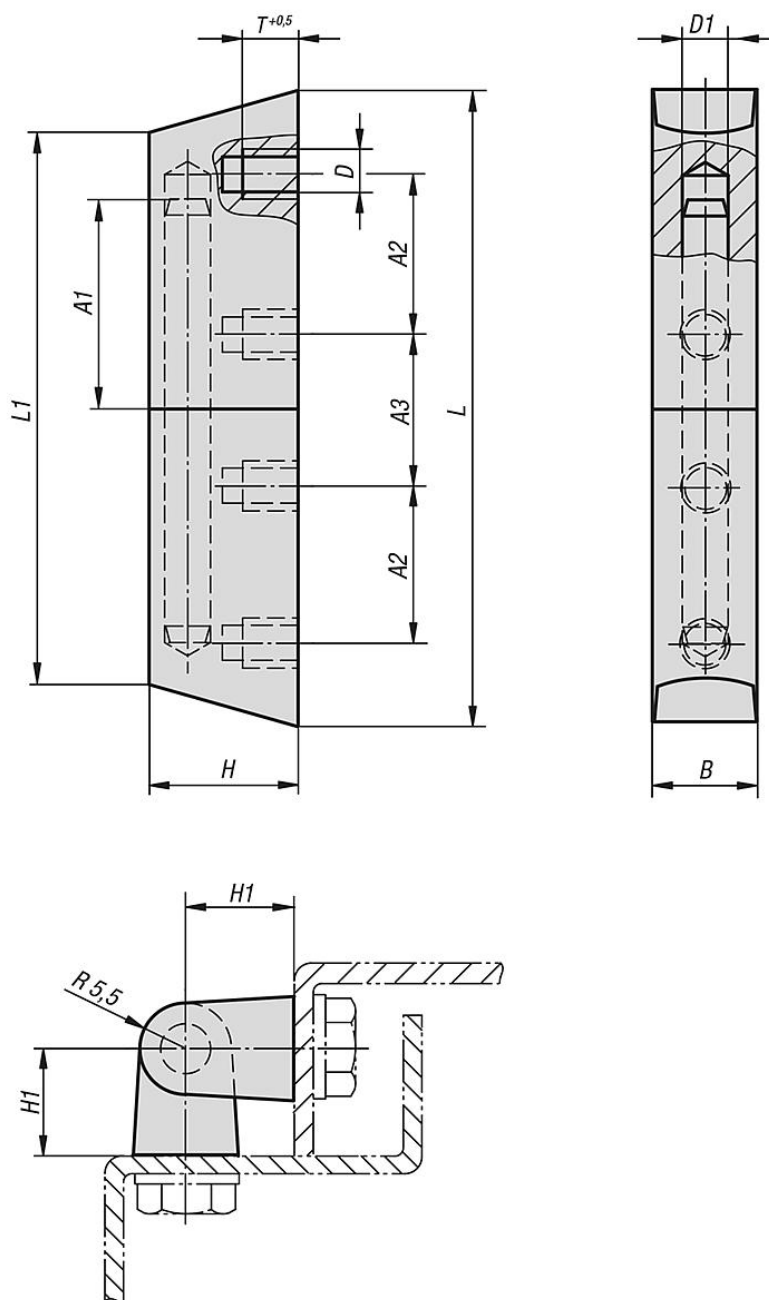

Závěsy z nerez, šroubovatelné

Popis zboží/obrázky produktu

Popis

Materiál:

Nerezová ocel 1.4401.

Provedení:

leštěno sametově matné.

Upozornění:

Šroubovací závěs vysazovací, použitelný vpravo nebo vlevo.

Šikmé konce závěsu zamezují usazování nečistot.

Závěsy z nerezu, šroubovatelné

Výkresy

Přehled zboží

Závěsy z nerezu, šroubovatelné

Objednací číslo	L	L1	A1	A2	A3	D	T	H	H1	B	D1
K1304.1761218	76	66	23	19	18	M6	6	18,5	13	12,5	6