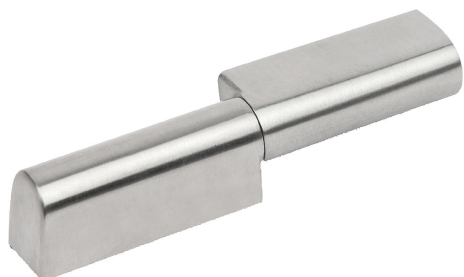

Závěsy z nerez, šroubovatelné

Popis zboží/obrázky produktu

Popis

Materiál:

Nerezová ocel 1.4401.

Provedení:

leštěno sametově matné.

Upozornění:

Šroubovací závěs vysazovací, použitelný vpravo nebo vlevo.

Šikmé konce závěsu zamezují usazování nečistot.

Závěsy z nerezu, šroubovatelné

Výkresy

Přehled zboží

Závěsy z nerezu, šroubovatelné

Objednací číslo	L	L1	A1	A2	A3	D	T	H	H1	B	D1
K1304.1761218	76	66	23	19	18	M6	6	18,5	13	12,5	6