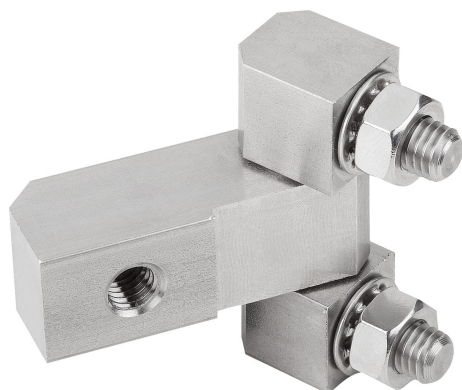

Rohové závěsy s upevňovacími maticemi, dlouhé provedení

Popis zboží/obrázky produktu

Popis

Materiál:

Ocel.
Nerezová ocel 1.4305.
Nerezová ocel A4 1.4401.

Provedení:

Ocel, pozinkovaná.
Nerez bez povrchové úpravy.

Upozornění:

Rohové závěsy s upevňovacími maticemi a prodlouženým středovým dílem pro vnitřní dveře.

Upevnění se provádí maticemi (M6 nebo M8) zevnitř.

Závěs je univerzálně nasaditelný vlevo nebo vpravo. Úhel rozevření činí 180°.

Dodávka se provádí v nesmontovaném stavu.

Upevňovací matice a podložky jsou součástí dodávky.

Výkresy