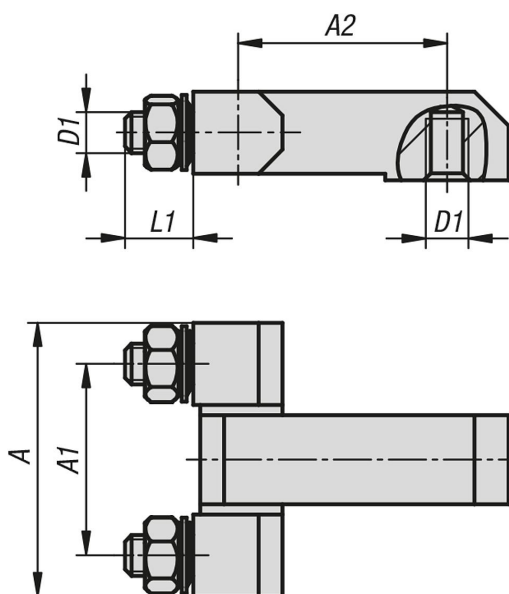

Přehled zboží

Rohové závěsy s upevňovacími maticemi, dlouhé provedení

Objednací číslo	Materiál základní těleso	Ocelový klíč	A	A1	A2	D1	L1 Délka
K1143.0630028	ocel	-	40	28	30	M6	10
K1143.0829035	ocel	-	51	35	29	M8	14
K1143.10630028	nerezová ocel	1.4305	40	28	30	M6	10
K1143.10829035	nerezová ocel	1.4305	51	35	29	M8	14
K1143.20630028	nerezová ocel	1.4401	40	28	30	M6	10
K1143.20829035	nerezová ocel	1.4401	51	35	29	M8	14