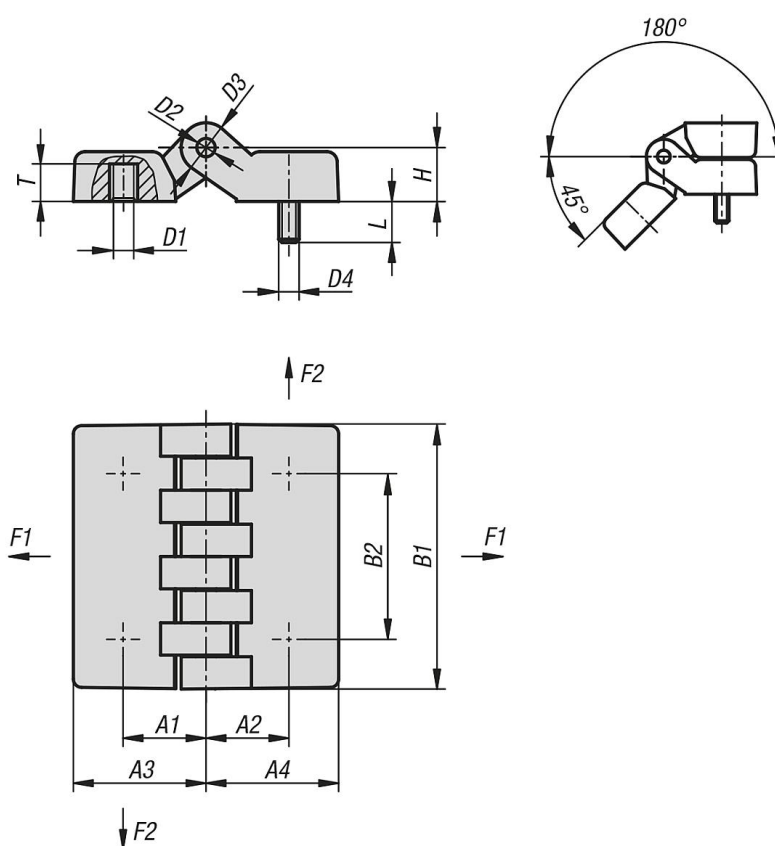

Závěsy plastové s se závitovými pouzdry a upevňovacími šrouby

Popis zboží/obrázky produktu

Popis

Materiál:

Termoplast vyztužený skelnými vlákny.

Čep ocelový.

Pouzdro mosazné.

Provedení:

Závěs černý.

Osa pozinkovaná.

Výkresy

Přehled zboží

Závěsy plastové se závitovými pouzdry a upevňovacími šrouby

Objednací číslo	A1	A2	A3	A4	B1	B2	D1	D2	D3	D4	H	L	T	F1 N	F2 N
K1007.05241515	15	15	24	24	48	30	M5	5	10	M5	10,5	15	7	1850	1350
K1007.06241515	15	15	24	24	48	30	M6	5	10	M6	10,5	15	7	1850	1350
K1007.06322020	20	20	32	32	64	40	M6	5	12	M6	13	20	9	4000	1600
K1007.08322020	20	20	32	32	64	40	M8	5	12	M8	13	20	9	4000	1600
K1007.08483232	31,5	31,5	47,5	47,5	95	60	M8	8	18	M8	19	20	13	3100	1400
K1007.10483232	31,5	31,5	47,5	47,5	95	60	M10	8	18	M10	19	20	13	3100	1400