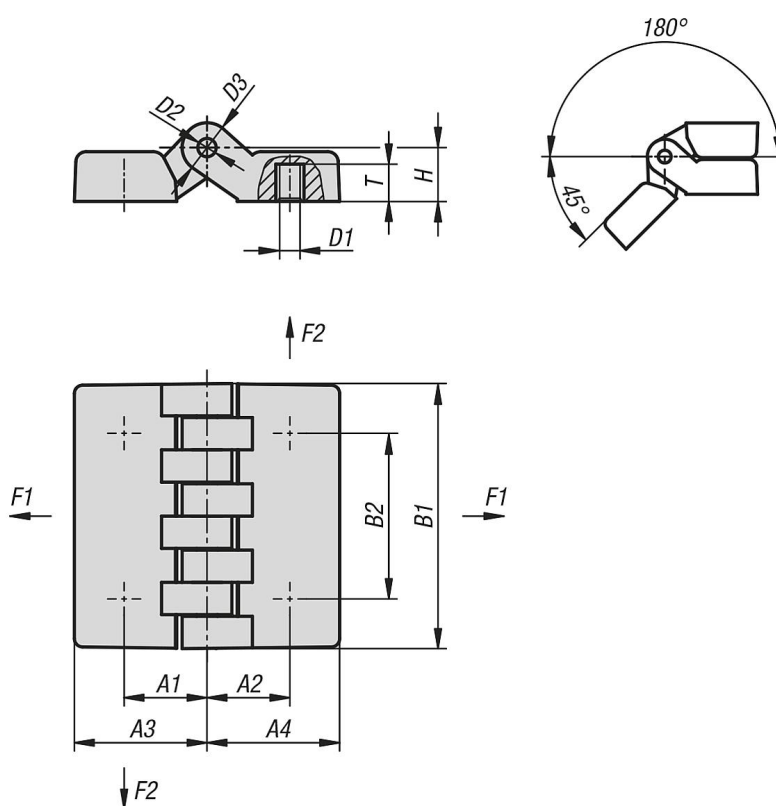

Závěsy plastové se závitovými pouzdry

Popis zboží/obrázky produktu

Popis

Materiál:

Termoplast vyztužený skelnými vlákny.

Čep ocelový.

Pouzdro mosazné.

Provedení:

Závěs černý.

Osa pozinkovaná.

Výkresy

Přehled zboží

Závěsy plastové se závitovými pouzdry

Objednací číslo	A1	A2	A3	A4	B1	B2	D1	D2	D3	H	T	F1 N	F2 N
K1005.05241515	15	15	24	24	48	30	M5	5	10	10,5	7	2000	1370
K1005.06241515	15	15	24	24	48	30	M6	5	10	10,5	7	2000	1370
K1005.06322020	20	20	32	32	64	40	M6	5	12	13	9	4100	1800
K1005.08322020	20	20	32	32	64	40	M8	5	12	13	9	4100	1800
K1005.08483232	31,5	31,5	47,5	47,5	95	60	M8	8	18	19	13	2450	2650
K1005.10483232	31,5	31,5	47,5	47,5	95	60	M10	8	18	19	13	2450	2650