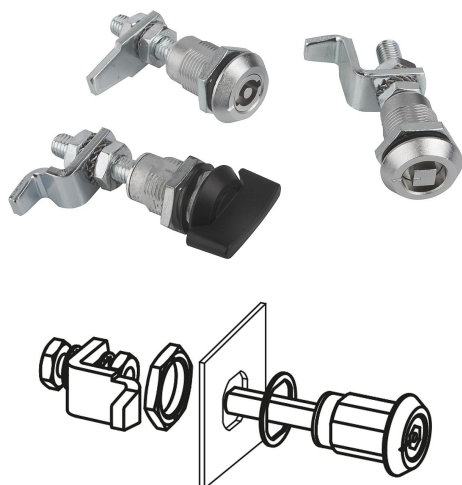

Západkové uzávěry kompresní, s přestavitelnou výškou západky

Popis zboží/obrázky produktu

Popis

Materiál:

Pouzdro a ovládání ze zinkového odlitku.

Ploché těsnění guma.

Jazýček z oceli.

Provedení:

Pouzdro a ovládání pochromované.

Při provedení s páčkou potaženo černou práškovou hmotou.

Jazýček pozinkovaný.

Upozornění:

Kompresní západkové uzávěry se používají převážně u dveří a korpusů, které vyžadují vyšší přitlačný tlak těsnění. Lze použít vpravo nebo vlevo. Zavírání se přitom uskutečňuje vždy ve směru hodinových ručiček.

Odolné proti vibracím, chráněno proti vodě a prachu podle IP65.

Západku v požadovaném provedení je nutné objednat zvlášť. Každou západku lze kombinovat s každým pouzdem.

Funkce:

Otáčením ovládání doprava se západka otočí o 90° do uzavírací polohy. Dalším otočením o 90° se jazýček přitáhne v axiálním směru, čím dojde ke zvýšení přitlaku. Dráha utažení činí 6 mm. Upevňovací matice je na jedné straně zhotovena jako uzemňovací matice s přichytkami. Zalomenou západku lze použít pozitivně a negativně.

Příslušenství:

Nástrčkový klíč K0535

Odkaz na výkres:

Ovládání:

- a) Čtyřhran 8 mm
- b) Motýlek 3 mm
- c) Motýlek 5 mm
- d) Kolíková rukojeť

Západkové uzávěry kompresní, s přestavitelnou výškou západky

Výkresy