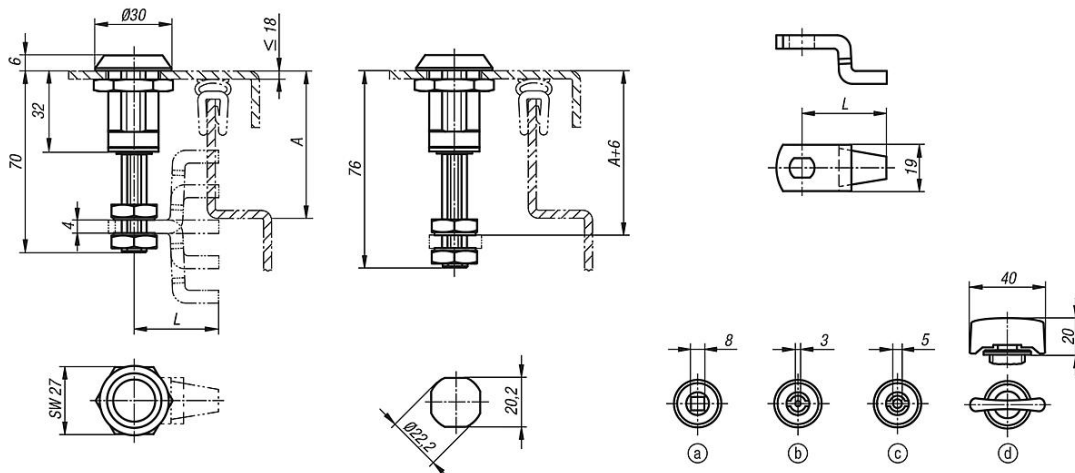

Odolné proti vibracím, chráněno proti vodě a prachu podle IP65.

Západku v požadovaném provedení je nutné objednat zvlášť. Každou západku lze kombinovat s každým pouzdem.

Funkce:

Otáčením ovládání doprava se západka otočí o 90° do uzavírací polohy. Dalším otočením o 90° se jazýček přitáhne v axiálním směru, čím dojde ke zvýšení přitlaku. Dráha utažení činí 6 mm. Upevňovací matice je na jedné straně zhotovena jako uzemňovací matice s přichytkami. Zalomenou západku lze použít pozitivně a negativně.

Příslušenství:

Nástrčkový klíč K0535

Odkaz na výkres:

Ovládání:

- a) Čtyřhran 8 mm
- b) Motýlek 3 mm
- c) Motýlek 5 mm
- d) Kolíková rukojeť

Západkové uzávěry kompresní, s přestavitelnou výškou západky

Výkresy

Přehled zboží

Západkové uzávěry kompresní s přestavitelnou výškou západky

Objednací číslo	Ovladač
K0531.18321	čtyřhran 8 mm
K0531.43321	motýlek 3 mm
K0531.45321	motýlek 5 mm
K0531.30322	kolíková rukojeť