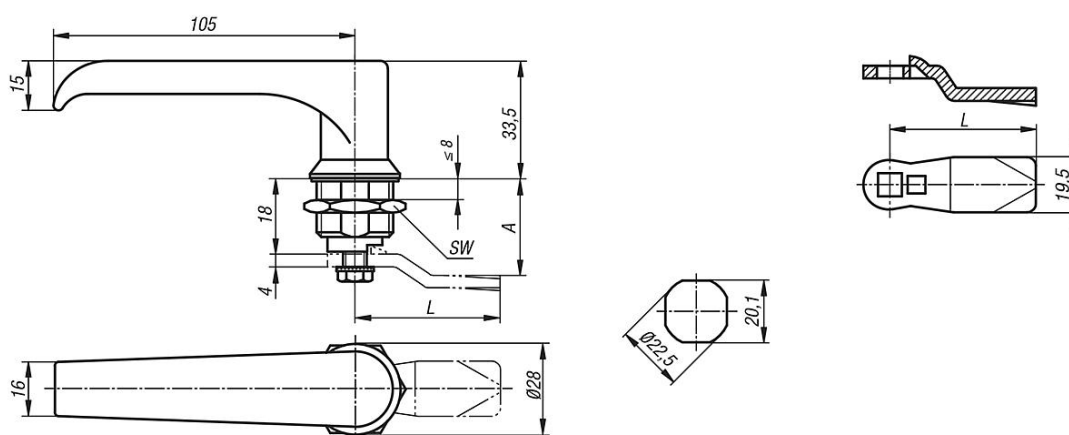

Západkové uzávěry z nerezové oceli, s úchytkou ve tvaru L

Popis zboží/obrázky produktu

Popis

Materiál:

Úchyt nerezová ocel 1.4301.
Pouzdro a matice nerezová ocel 1.4305.
Západka nerezová ocel 1.4301.

Provedení:

Bez povrchové úpravy.

Upozornění:

Západkový uzávěr s úchytkou ve tvaru L. Použitelný vpravo nebo vlevo s uzavírací dráhou 90°. Západkový uzávěr lze zabudovat v předběžně smontovaném stavu. Dodávka se standardními nerezovými maticemi. Třída ochrany IP65. Západku v požadovaném provedení je nutno objednat zvlášť. Každou západku lze kombinovat s tímto pouzdem.

Výkresy

Přehled zboží

Západkové uzávěry z nerezové oceli, s úchytem tvaru L

Objednací číslo	Ovladač
K1110.1186	úchyt tvaru L

Západka pro západkové uzávěry

Objednací číslo	A při délce pouzdra H=18	L
K1114.245X180	18	45
K1114.245X200	20	45
K1114.245X240	24	45
K1114.245X280	28	45
K1114.245X320	32	45

Západkové uzávěry z nerezové oceli, s úchytkou ve tvaru L**Přehled zboží**

Objednací číslo	A při délce pouzdra H=18	L
K1114.245X340	34	45
K1114.245X360	36	45
K1114.245X380	38	45
K1114.245X400	40	45
K1114.245X420	42	45