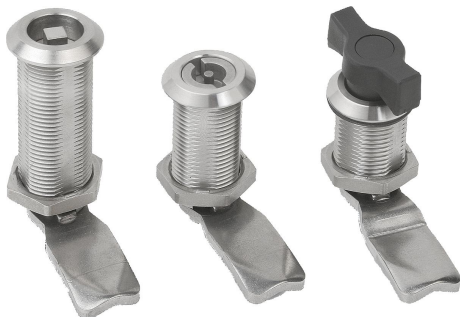

Západkové uzávěry, nerezové dlouhé provedení

Popis zboží/obrázky produktu

Popis

Materiál:

Pouzdro nerezová ocel 1.4305.
Ovládání a upevňovací matice nerezová ocel 1.4404.
Západka nerezová ocel 1.4301.

Provedení:

Bez povrchové úpravy.

Upozornění:

Západkový uzávěr lze zabudovat v předběžně smontovaném stavu s uzavírací drahou 90°. Použitelné vpravo nebo vlevo. Vodotěsnost a prachotěsnost IP65 podle EN 60529.

Západku v požadovaném provedení je nutno objednat zvlášť. Každá západka lze kombinovat s každým pouzdrem.

Příslušenství:

Nástrčkový klíč K0535

Odkaz na výkres:

Ovládání:

- a) Čtyřhran 7 mm
- b) Čtyřhran 8 mm
- c) Motýlek 3 mm
- d) Motýlek 5 mm
- e) Kolíková rukojeť

1) O-kroužek

2) Ploché těsnění

Výkresy

Západka pro západkové uzávěry

Objednací číslo	A při délce pouzdra H=30	A při délce pouzdra H=36	A při délce pouzdra H=40	A při délce pouzdra H=50	A při délce pouzdra H=60	L
K1340.45060	18	24	28	38	48	45
K1340.45080	20	26	30	40	50	45
K1340.45100	22	28	32	42	52	45
K1340.45140	26	32	36	46	56	45
K1340.45160	28	34	38	48	58	45
K1340.45180	30	36	40	50	60	45
K1340.45200	32	38	42	52	62	45
K1340.45220	34	40	44	54	64	45
K1340.45240	36	42	46	56	66	45
K1340.45260	38	44	48	58	68	45
K1340.45280	40	46	50	60	70	45
K1340.45320	44	50	54	64	74	45
K1340.45500	62	68	72	82	92	45