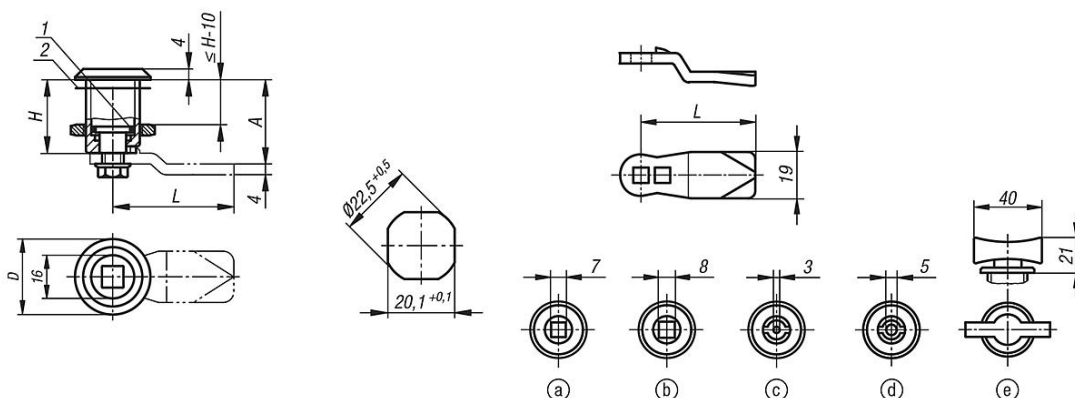

Bez povrchové úpravy.

Upozornění:

Západkový uzávěr lze zabudovat v předběžně smontovaném stavu s uzavírací drahou 90°. Použitelné vpravo nebo vlevo. Vodotěsnost a prachotěsnost IP65 podle EN 60529.

Západku v požadovaném provedení je nutno objednat zvlášť. Každá západka lze kombinovat s každým pouzdrem.

Příslušenství:

Nástrčkový klíč K0535

Odkaz na výkres:

Ovládání:

- a) Čtyřhran 7 mm
- b) Čtyřhran 8 mm
- c) Motýlek 3 mm
- d) Motýlek 5 mm
- e) Kolíková rukojeť

1) O-kroužek

2) Ploché těsnění

Výkresy

Přehled zboží

Západkové uzávěry, nerezové, dlouhé provedení

Objednací číslo	Ovladač	D	H
K1352.1730	čtyřhran 7 mm	28	30

Západkové uzávěry, nerezové dlouhé provedení

Přehled zboží

Objednací číslo	Ovladač	D	H
K1352.1736	čtyřhran 7 mm	28	36
K1352.1740	čtyřhran 7 mm	28	40
K1352.1750	čtyřhran 7 mm	28	50
K1352.1760	čtyřhran 7 mm	28	60
K1352.1830	čtyřhran 8 mm	28	30
K1352.1836	čtyřhran 8 mm	28	36
K1352.1840	čtyřhran 8 mm	28	40
K1352.1850	čtyřhran 8 mm	28	50
K1352.1860	čtyřhran 8 mm	28	60
K1352.4330	motýlek 3 mm	28	30
K1352.4336	motýlek 3 mm	28	36
K1352.4340	motýlek 3 mm	28	40
K1352.4350	motýlek 3 mm	28	50
K1352.4360	motýlek 3 mm	28	60
K1352.4530	motýlek 5 mm	28	30
K1352.4536	motýlek 5 mm	28	36
K1352.4540	motýlek 5 mm	28	40
K1352.4550	motýlek 5 mm	28	50
K1352.4560	motýlek 5 mm	28	60
K1352.0030	kolíková rukojeť	28	30
K1352.0036	kolíková rukojeť	28	36
K1352.0040	kolíková rukojeť	28	40
K1352.0050	kolíková rukojeť	28	50
K1352.0060	kolíková rukojeť	28	60