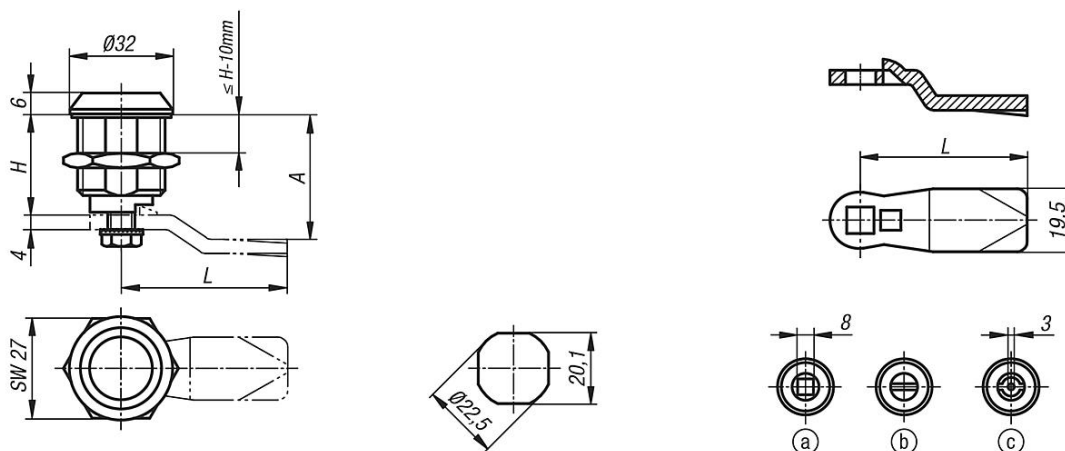

Západkové uzávěry dlouhé provedení

Popis zboží/obrázky produktu

Popis

Materiál:

Pouzdro a ovládání ze zinkového odlitku.
Západka z oceli.

Provedení:

Pouzdro a ovládání pochromované.
Západka pozinkovaná.

Upozornění:

Třída ochrany IP65. Tato je dosažena díky přídavnému O kroužku pod ovládním a díky plochému těsnění umístěnému na pouzdro. Západkový uzávěr lze zabudovat v předběžně smontovaném stavu. Západku v požadovaném provedení je nutno objednat zvlášť. Každou západku lze kombinovat s tímto pouzdem.

Odkaz na výkres:

Ovládání:

- Čtyřhran 8 mm
- Drážka
- Motýlek 3 mm

Výkresy

Přehled zboží

Západkové uzávěry v dlouhém provedení

Objednací číslo	H	Ovladač
K1113.18301	30	čtyřhran 8 mm
K1113.40301	30	motýlek 3 mm
K1113.20301	30	drážka
K1113.18401	40	čtyřhran 8 mm
K1113.40401	40	motýlek 3 mm
K1113.20401	40	drážka
K1113.18501	50	čtyřhran 8 mm
K1113.40501	50	motýlek 3 mm
K1113.20501	50	drážka

Západka pro západkové uzávěry

Západkové uzávěry dlouhé provedení

Přehled zboží

Objednáací číslo	A při délce pouzdra H=30	A při délce pouzdra H=40	A při délce pouzdra H=50	L
K1114.145X040	16	26	36	45
K1114.145X060	18	28	38	45
K1114.145X080	20	30	40	45
K1114.145X100	22	32	42	45
K1114.145X120	24	34	44	45
K1114.145X140	26	36	46	45
K1114.145X160	28	38	48	45
K1114.145X180	30	40	50	45
K1114.145X200	32	42	52	45
K1114.145X220	34	44	54	45
K1114.145X240	36	46	56	45
K1114.145X260	38	48	58	45
K1114.145X280	40	50	60	45
K1114.145X300	42	52	62	45
K1114.145X320	44	54	64	45
K1114.145X340	46	56	66	45
K1114.145X360	48	58	68	45
K1114.145X380	50	60	70	45
K1114.145X400	52	62	72	45
K1114.145X420	54	64	74	45