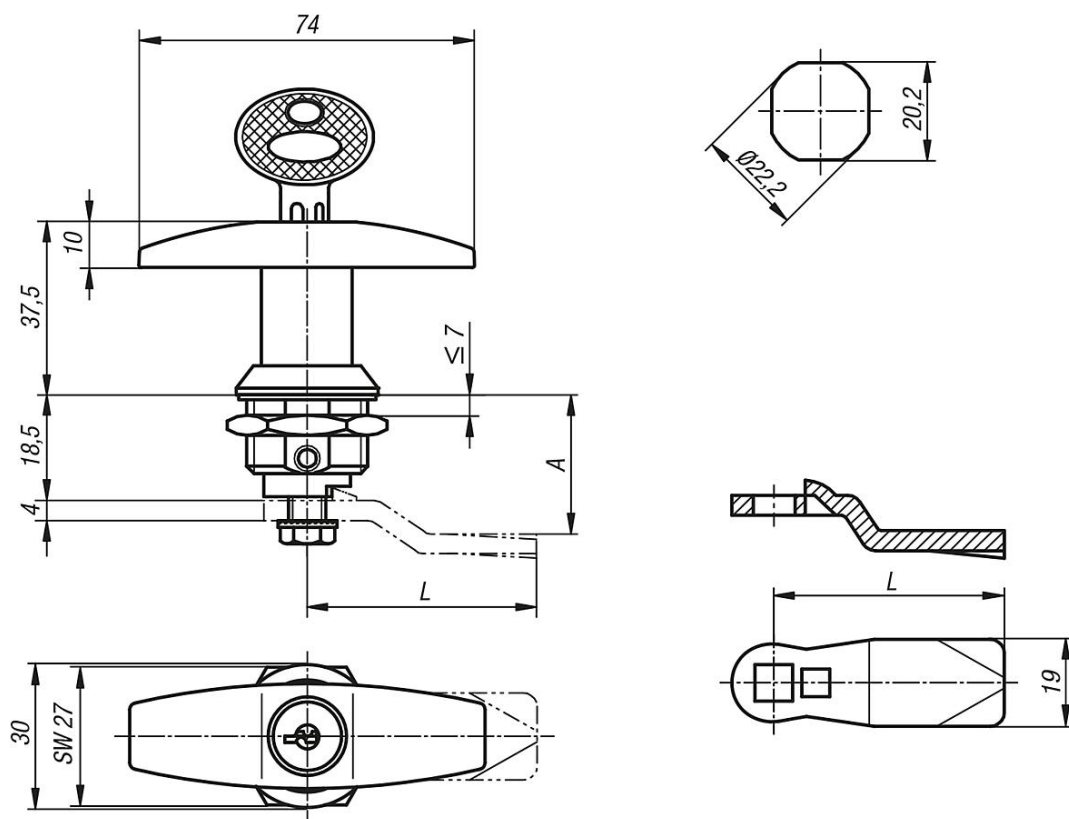

Západkové uzávěry s rukojetí tvaru T

Popis zboží/obrázky produktu

Popis

Materiál:

Pouzdro a matice ze zinkového odlitku.
Úchytka ve tvaru T umělá hmota PA6 GF 30.
Ploché těsnění guma.
Jazýček z oceli.

Provedení:

Pouzdro a matice pochromované.
Úchytka ve tvaru T černá.
Jazýček pozinkovaný.

Upozornění:

Západkové uzávěry s rukojetí tvaru T. Použitelné vpravo nebo vlevo s uzavírací dráhou 90°. Západkový uzávěr lze zabudovat v předběžně smontovaném stavu. Upevňovací matice je na jedné straně zhotovena jako uzemňovací matice s přichytkami.

Chráněno proti vodě a prachu podle IP65.

Uzamykatelné západkové uzávěry se vždy dodávají se 2 klíči. Klíč lze vytáhnout v obou polohách (otevřené a zavřené). Zamykání je provedeno tak, aby každý zámeček bylo možné odemknout tím samým klíčem (Euro klíč 5333).

Západku v požadovaném provedení je nutno objednat zvlášť. Každou západku lze kombinovat s každým pouzdem.

Západkové uzávěry s rukojetí tvaru T

Výkresy

Přehled zboží

Západkové uzávěry s rukojetí tvaru T

Objednáací číslo	Ovladač
K0526.1183	úchyt tvaru T
K0526.2183	úchyt tvaru T, uzamykatelný